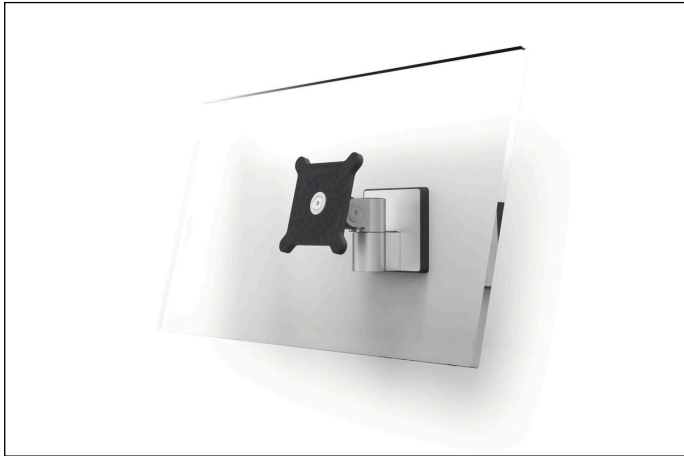

Monitor Halterung PRO für 1 Monitor, Wandbefestigung

Artikelnummer	508923	Verkaufseinheit Menge	1 Stück
Farbe	Silber	Basis EAN	4005546998442

Materialinformationen

Wandhalterung	Aluminium (W.-Nr. 3.3206) eloxiert, PA 6 GFK 15 (Polyamid, glasfaserverstärkt)	
Dreh-Kipp-Gelenk inkl. VESA-Anschraubplatte	Aluminium (W.-Nr. 3.3206) eloxiert, Polyamid PA 6 GFK 35, Edelstahl (W.-Nr. 1.4301)	8
Kleinteile	verschiedene Kunststoffteile (POM, ABS, PE, PMMA, PA6 GF15); verschiedene Stähle (W.-Nr. 1.4104, W.-Nr. 1.0038, W.-Nr. 1.4305, W.-Nr. 1.7225)	7

7 Nickel Information: Nickel ist ein geringer Bestandteil der Stahllegierung und die Oberfläche ist vernickelt.
8 Nickel Information: Nickel ist ein elementarer Bestandteil der Edelstahllegierung.

508923_MDS_DURABLE_de.pdf | 2026-04-06 02:45