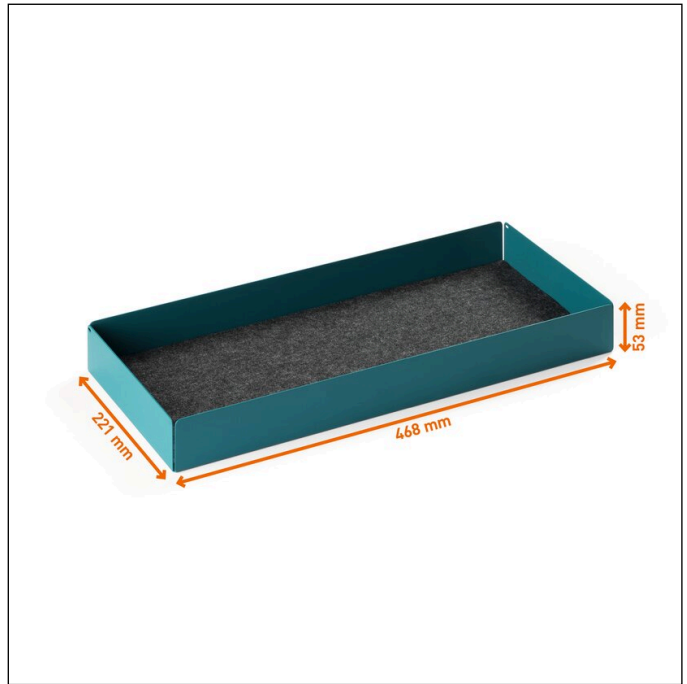

Schublade für Monitor Ständer EFFECT

Artikelnummer	508232	Verkaufseinheit Menge	1 Stück
Farbe	Petrol / Dunkelgrün	VE EAN	4005546744124
Verpackungseinheit	1 Stück	Verpackungsgewicht (brutto)	1946 G
Basis EAN	4005546744124	Ursprungsland	CN

Logos und Auszeichnungen

Produktbeschreibung

- Schublade zur Verwendung mit dem Monitor Ständer EFFECT
- Clean Desk: die Schublade bietet ausreichend Stauraum für, Utensilien, Ladekabel oder Tastatur
- Sicher verstaut: mit geräuschhemmender Filzeinlage in der Schublade
- Umweltfreundlich und ressourcenschonend: Die Führungsschienen werden ohne zusätzlichen Materialverbrauch direkt aus dem Boden der Schubladenbox gewonnen
- Nachhaltige Verpackung: ressourcenschonend konzipiert und frei von Kunststoffen

Produktmerkmale

Außenmaß Breite (mm)	468
Außenmaß Höhe (mm)	53

Schublade für Monitor Ständer EFFECT

Außenmaß Tiefe / Länge	221 mm
Ausrichtung Format	Quer
Marke	DURABLE
Integr. Kabelführung	Nein
Max. Tragfähigkeit	Max. 5 kg
Diebstahlsicherung	Nein
Montage	Einfache Montage
Befestigungstyp	Tischständer