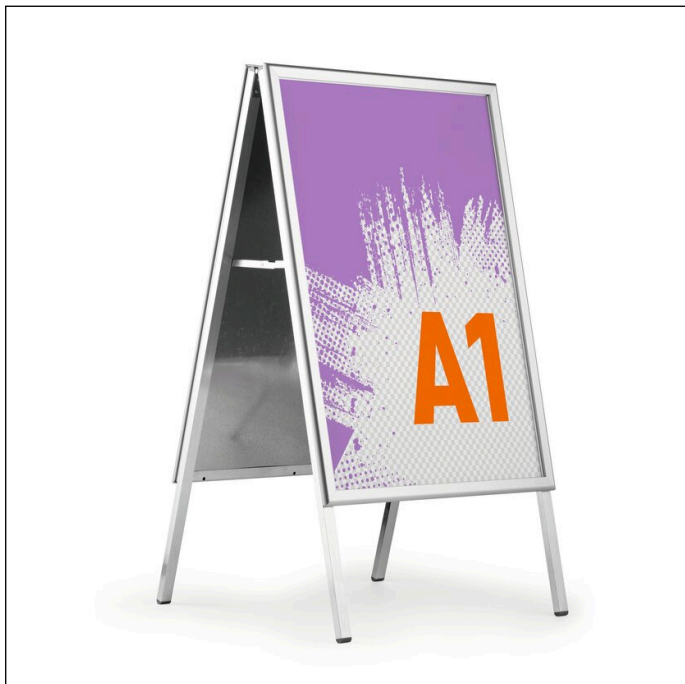

Kundenstopper FOLD OUTDOOR A1

Artikelnummer	506623	Verkaufseinheit Menge	1 Stück
Farbe	Silber	VE EAN	4005546745411
Verpackungseinheit	1 Stück	Verpackungsgewicht (brutto)	7400 G
Basis EAN	4005546745411	Ursprungsland	CN

Produktbeschreibung

- Ausklappbarer Kundenstopper mit Aluminium-Klapprahmenteknik für professionelle Präsentation von Werbung und Informationen im Innen- und Außenbereich
- Perfekt für Veranstaltungen, Einzelhandel u.v.m. durch beidseitige Präsentationsfläche und schnellen Motivwechsel dank bewährtem Klappmechanismus
- Flexibler Einsatz und leichte Handhabung durch ein Gewicht von nur 4,4 Kg; platzsparende Lagerung und Transport möglich dank klappbarem Design
- Wetterbeständige Lösung für ganzjährigen Einsatz dank UV-stabiler Antireflexfolie, Gummidichtung und Temperaturbeständigkeit von ca. -20°C bis +50°C
- Zuverlässiger Schutz des Inlays vor Ausbleichen durch die Sonne und Eindringen von Wasser (Schutzart IPX4 nach DIN EN 60529)
- Hochwertige, saubere Optik ohne sichtbare Stoßkanten, ermöglicht durch präzise auf Gehrung geschnittene Rahmenecken
- Stabiles Design des Aufstellers mit 32 mm breitem Rahmenprofil und einer verzinkten, rostfreien Metallrückwand
- Außenmaße zusammengeklappt (B x H x T): 658 mm x 1171 x 81 mm

Produktmerkmale

Außenmaß Breite (mm)	658
Außenmaß Höhe (mm)	1141
Außenmaß Tiefe / Länge	620 mm
Füllmenge (für)	2 Blatt
Format / Format für	A1
Ausrichtung Format	Hoch
Marke	DURABLE

Kundenstopper FOLD OUTDOOR A1

Innenmaß Sichttafel Breite (mm)	593
Innenmaß Sichttafel Höhe (mm)	840
Höhenverstellbar	Nein
Dreh- und schwenkbar	Nein
Verstellung Lesewinkel	Nein
Erweiterbar	Nein
Einschuböffnung	4-seitig
Reiter mit Blankoschildern inklusive	Nein
Inkl. Aufbau & Montageset	Nein
Antibakterielle Oberfläche	Nein
Hitzestabil	Bis ca. 50°
Kältestabil	Bis ca. - 20°
Anwendungsgebiet	Außenbereich
Befestigungsart	Bodenständer