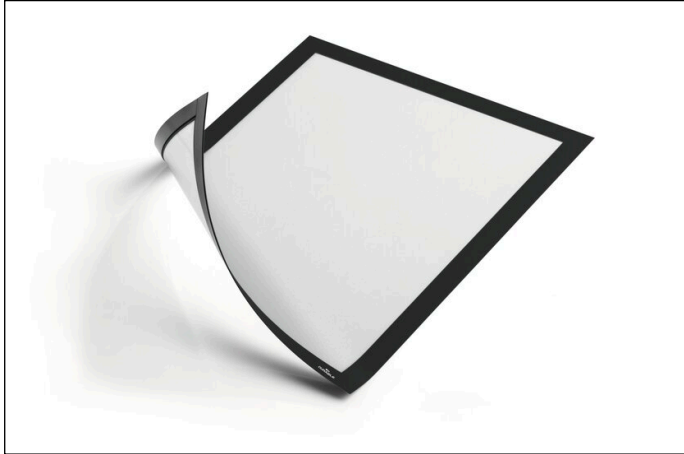

Info-Rahmen DURAFRAME® MAGNETIC A4 Einzelverpackung

Artikelnummer	498801	Verkaufseinheit Menge	1 Beutel
Farbe	Schwarz	Basis EAN	4005546981123

Materialinformationen

magnetische Folie	Strontium-Eisen-Oxid/PE (Polyethylen), selbstklebend (Acrylatkleber)	
Folie (vorne)	PP (Polypropylen)	