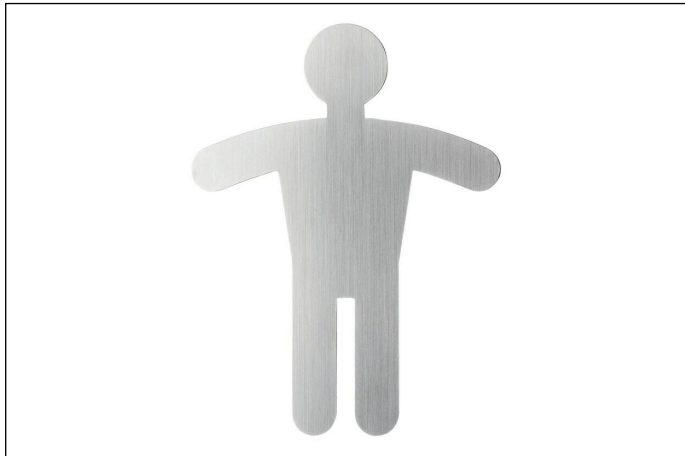

# PICTO Men's WC symbol 90x120 mm

<b>Article number</b>	495123	<b>Sales unit quantity</b>	1 Piece
<b>Colour</b>	Silver	<b>Sales unit EAN</b>	4005546401188