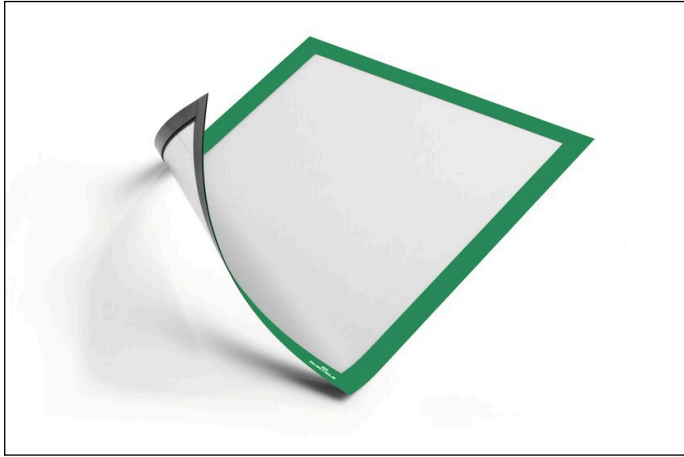

Info-Rahmen DURAFRAME® MAGNETIC A4

Artikelnummer	486905	Verkaufseinheit Menge	1 Beutel
Farbe	Grün	Basis EAN	4005546736372

Materialinformationen

magnetische Folie	Strontium-Eisen-Oxid/PE (Polyethylen), selbstklebend (Acrylatkleber)
Folie (vorne)	PP (Polypropylen)