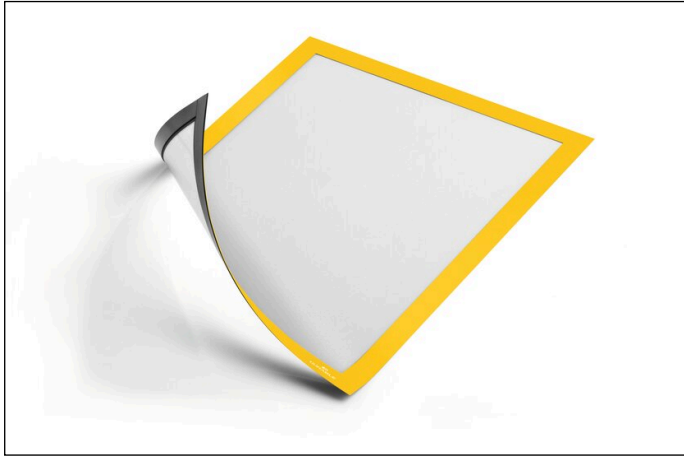

Info-Rahmen DURAFRAME® MAGNETIC A4

Artikelnummer	486904	Verkaufseinheit Menge	1 Beutel
Farbe	Gelb	Basis EAN	4005546736358

Materialinformationen

magnetische Folie	Strontium-Eisen-Oxid/PE (Polyethylen), selbstklebend (Acrylatkleber)
Folie (vorne)	PP (Polypropylen)