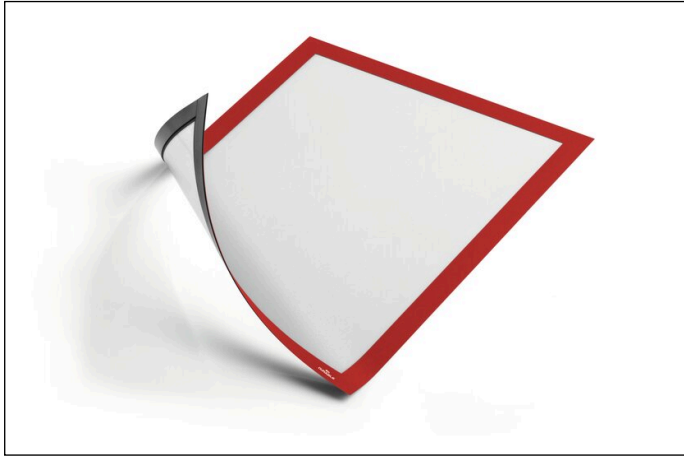

Info-Rahmen DURAFRAME® MAGNETIC A4

Artikelnummer	486903	Verkaufseinheit Menge	1 Beutel
Farbe	Rot	Basis EAN	4005546405674

Materialinformationen

magnetische Folie	Strontium-Eisen-Oxid/PE (Polyethylen), selbstklebend (Acrylatkleber)
Folie (vorne)	PP (Polypropylen)