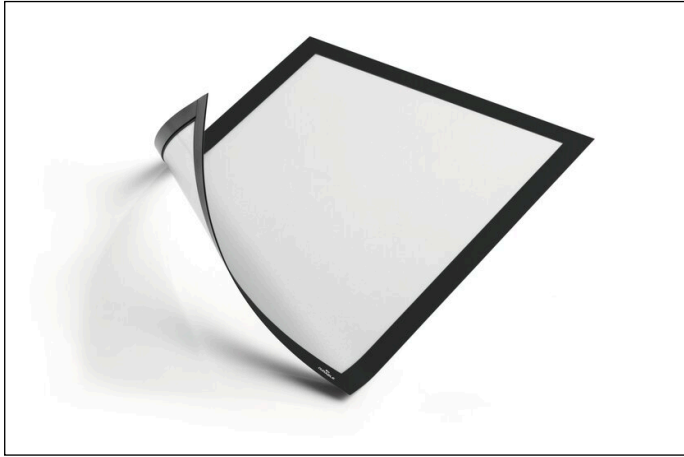

Info-Rahmen DURAFRAME® MAGNETIC A4

Artikelnummer	486901	Verkaufseinheit Menge	1 Beutel
Farbe	Schwarz	Basis EAN	4005546405667

Materialinformationen

magnetische Folie	Strontium-Eisen-Oxid/PE (Polyethylen), selbstklebend (Acrylatkleber)
Folie (vorne)	PC (Polycarbonat)