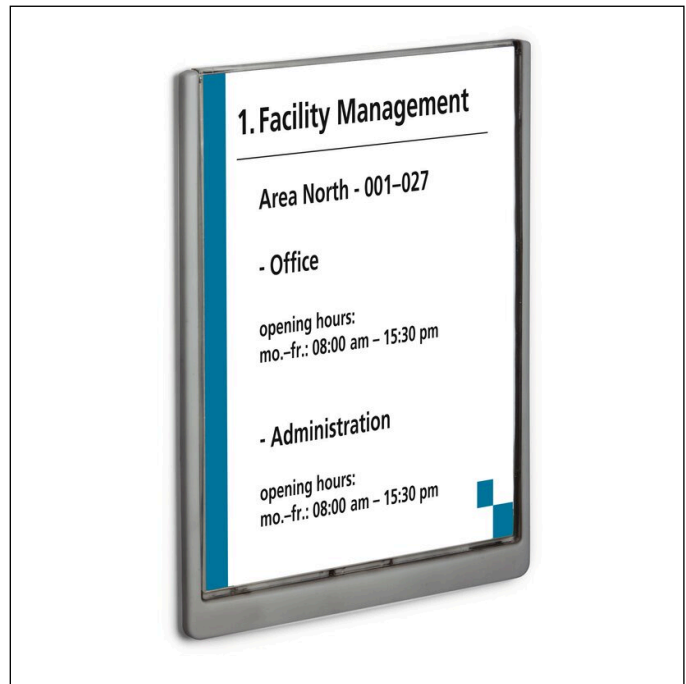

Türschild CLICK SIGN A4 hoch

Artikelnummer	486737	Verkaufseinheit Menge	1 Stück
Farbe	Graphit	VE EAN	4005546405568
Verpackungseinheit	1 Stück	Verpackungsgewicht (brutto)	591 G
Basis EAN	4005546405568	Ursprungsland	DE

Logos und Auszeichnungen

Produktbeschreibung

- CLICK SIGN Türschildersortiment aus Kunststoff in 5 Formaten
- Farbliche Differenzierung von Bereichen und Etagen durch 4 unterschiedliche Farben
- Leichtes Austauschen der Kartoneinlagen durch vollständiges Herausziehen des Sichtfensters
- Geeignet für den Großeinsatz z. B. in Bildungseinrichtungen, Krankenhäusern, Gastronomie etc.
- Mit Montageset, Bohrschablone und Anleitung zum Anschrauben oder alternativ zum Ankleben
- Passende EDV-beschriftbare Kartoneinlagen als Zusatzartikel
- Für Einsteckschilder A4 (210 x 297 mm)
- Passende bedruckbare Einsteckschilder: Artikelnummer 485602

Produktmerkmale

Außenmaß Breite (mm)	233
----------------------	-----

Türschild CLICK SIGN A4 hoch

Außenmaß Höhe (mm)	327
Außenmaß Tiefe / Länge	12 mm
Format / Format für	A4
Ausrichtung Format	Hoch
Marke	DURABLE
Innenmaß Einsteckschild Breite (mm)	210
Innenmaß Einsteckschild Höhe (mm)	297
Mit Blanko-Einlagen	Ja
Beschriftungsfeld auswechselbar	Ja
Befestigungsart	Anschauben
Beschriftungstyp	DURAPRINT®