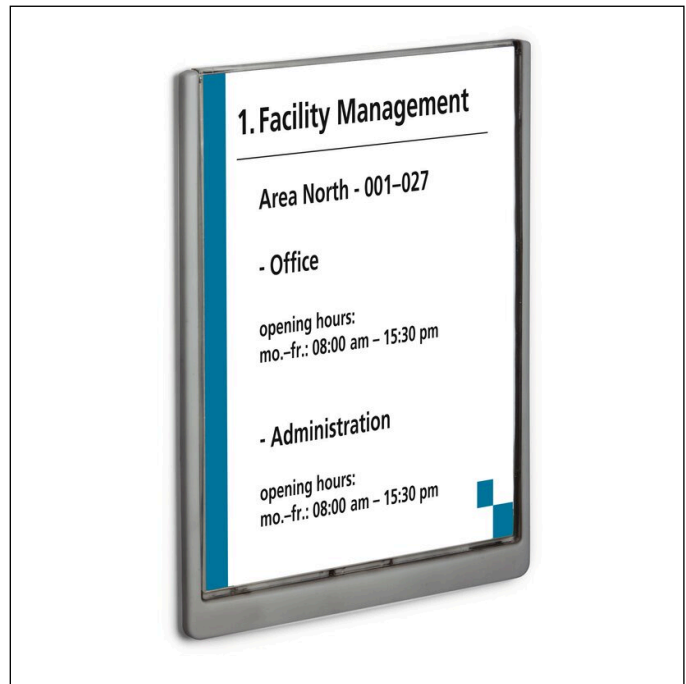

Dørskilt CLICK SIGN A4 høj

Artikel nr.	486737	Antal salgsheder	1 Piece
Farve	Graphite	Salgsheder EAN	4005546405568
Emballageenhed	stk	Emballagevægt (brutto)	591 G
Basis EAN	4005546405568	Oprindelsesland	DE

Logoer og udmærkelser

Produkt beskrivelse

- Sortiment af CLICK SIGN-dørskilte af plast i 5 formater
- Farveinddelinger af områder og etager ved hjælp af 4 forskellige farver
- Nem udskiftning af kartonindstik ved at skubbe det gennemsigtige frontpanel helt ud
- Egnede til anvendelse i stor skala, f.eks. på skoler, sygehuse, gastronomi osv.
- Med monteringsæt, boreskabelon og vejledning til fastgøring med skruer eller klæbning
- Passende printbare kartonindstik kan bestilles separat
- Til indstik A4 (210 x 297 mm)
- Indstiketiket på A4 ark til udskrivning i printer kan bestilles separat art nr 485602

Produkt detaljer

Udvendig brede (mm)	233
---------------------	-----

Dørskilt CLICK SIGN A4 høj

Udvendig højde (mm)	327
Udvendig dybde / længde	12 mm
Format / Format til	A4
Orienteringsformat	Høj format
Brand	DURABLE
Indstiksarkets bredde (mm)	210
Indstiksarkets højde (mm)	297
Med neutrale etiketter	Ja
Vindue med udskiftelig etiket	Ja
Type af fastsættelse	Skruet på
Etiket type	DURAPRINT®