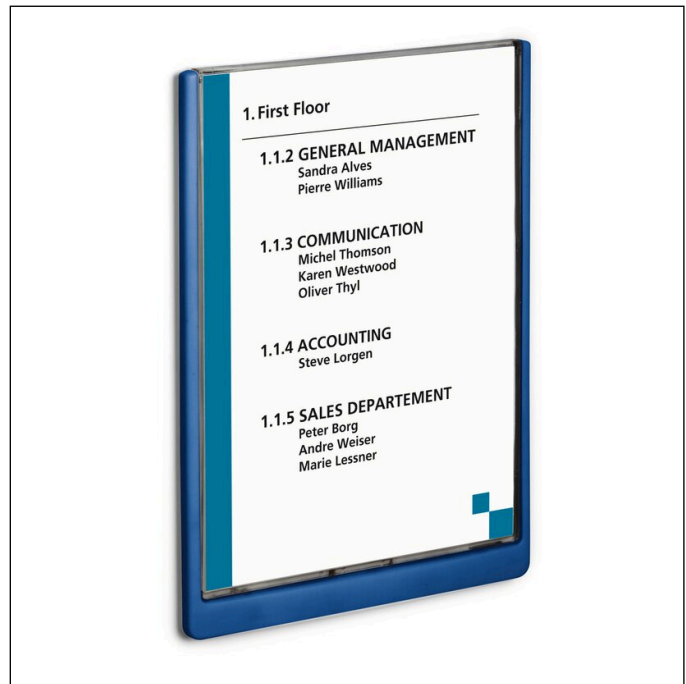

# Türschild CLICK SIGN A4 hoch

|                    |               |                             |               |
|--------------------|---------------|-----------------------------|---------------|
| Artikelnummer      | 486707        | Verkaufseinheit Menge       | 1 Stück       |
| Farbe              | Dunkelblau    | VE EAN                      | 4005546405544 |
| Verpackungseinheit | 1 Stück       | Verpackungsgewicht (brutto) | 591 G         |
| Basis EAN          | 4005546405544 | Ursprungsland               | DE            |

## Produktbeschreibung

- CLICK SIGN Türschildersortiment aus Kunststoff in 5 Formaten
- Farbliche Differenzierung von Bereichen und Etagen durch 4 unterschiedliche Farben
- Leichtes Austauschen der Kartoneinlagen durch vollständiges Herausziehen des Sichtfensters
- Geeignet für den Großeinsatz z. B. in Bildungseinrichtungen, Krankenhäusern, Gastronomie etc.
- Mit Montageset, Bohrschablone und Anleitung zum Anschrauben oder alternativ zum Ankleben
- Passende EDV-beschriftbare Kartoneinlagen als Zusatzartikel
- Für Einsteckschilder A4 (210 x 297 mm)
- Passende bedruckbare Einsteckschilder: Artikelnummer 485602