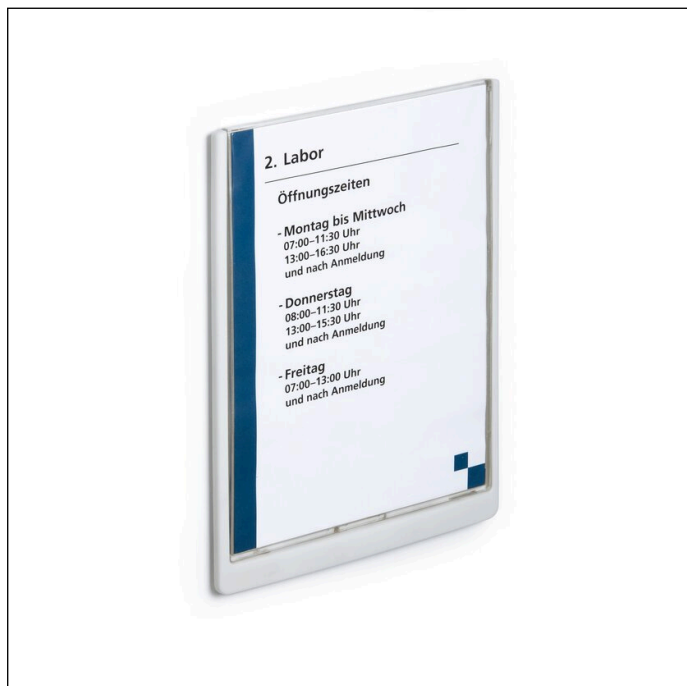

# Dørskilt CLICK SIGN A4 høj

Artikel nr.	486702	Antal salgsheder	1 Piece
Farve	White	Salgsheder EAN	4005546405506
Emballageenhed	stk	Emballagevægt (brutto)	591 G
Basis EAN	4005546405506	Oprindelsesland	DE

## Produkt beskrivelse

- Sortiment af CLICK SIGN-dørskilte af plast i 5 formater
- Farveinddelinger af områder og etager ved hjælp af 4 forskellige farver
- Nem udskiftning af kartonindstik ved at skubbe det gennemsigtige frontpanel helt ud
- Egnede til anvendelse i stor skala, f.eks. på skoler, sygehuse, gastronomi osv.
- Med monteringsæt, boreskabelon og vejledning til fastgøring med skruer eller klæbning
- Passende printbare kartonindstik kan bestilles separat
- Til indstik A4 (210 x 297 mm)
- Indstiketiket på A4 ark til udskrivning i printer kan bestilles separat art nr 485602