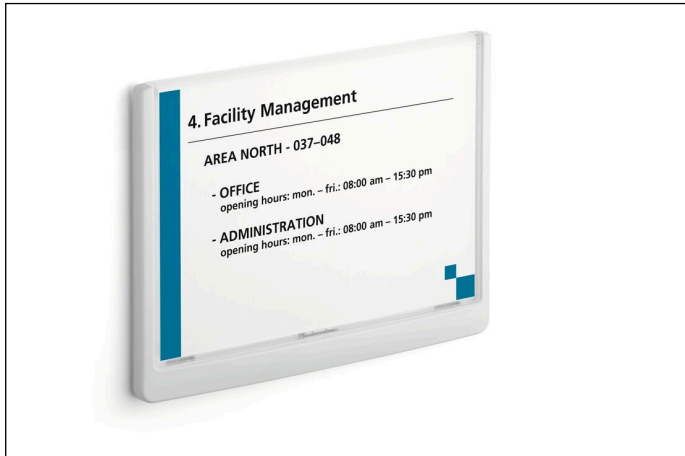

Türschild CLICK SIGN A5 quer

Artikelnummer	486602	Verkaufseinheit Menge	1 Stück
Farbe	Weiß	VE EAN	4005546405421

Selbstbewertung (in Anlehnung an DIN EN ISO 14021)

7.2 Kompostierbar	
7.3 Abbaubar	
7.4 Zerlegbar konstruiert	
7.5 Verlängertes Produktleben	
7.6 Zurückgewonnene Energie	
7.7 Recyclingfähig	✓
7.7.a % Recyclingfähig	100%
7.8 Recylatgehalt	
7.8.a % Recylatgehalt (Pre-Consumer)	
7.8.b % Recylatgehalt (Post-Consumer)	
7.9 Reduzierter Energieverbrauch	
7.10 Reduzierter Ressourcenverbrauch	
7.11 Reduzierter Wasserverbrauch	
7.12 Wiederverwendbar und nachfüllbar	
7.13 Abfallminderung	