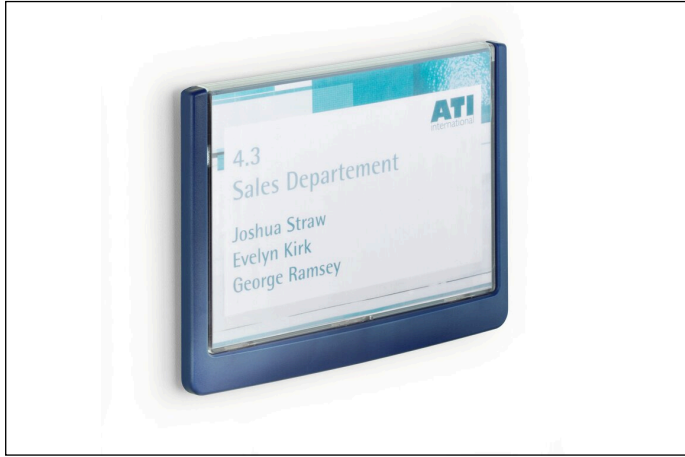

Dørskilt CLICK SIGN 149x105,5 mm (A6 tvær)

Artikel nr.	486107	Antal salgsenheder	1 Piece
Farve	Dark blue	Salgsenhed EAN	4005546405070

Selverklæring (i henhold til DIN EN ISO 14021)

7.2 Komposterbar	
7.3 Nedbrydelig	
7.4 Designet til at blive afmonteret	
7.5 Forlænget produktlevetid	
7.6 Genvundet energi	
7.7 Genanvendelig	✓
7.7.a % genanvendeligt	100%
7.8 Indhold af recylat	
7.8.a % indhold af recylat (før forbrug)	
7.8.b % indhold af recylat (efter forbrug)	
7.9 Reduceret energiforbrug	
7.10 Reduceret ressourceforbrug	
7.11 Reduceret vandforbrug	
7.12 Genanvendelig og genopfyldelig	
7.13 Reduktion af affald	