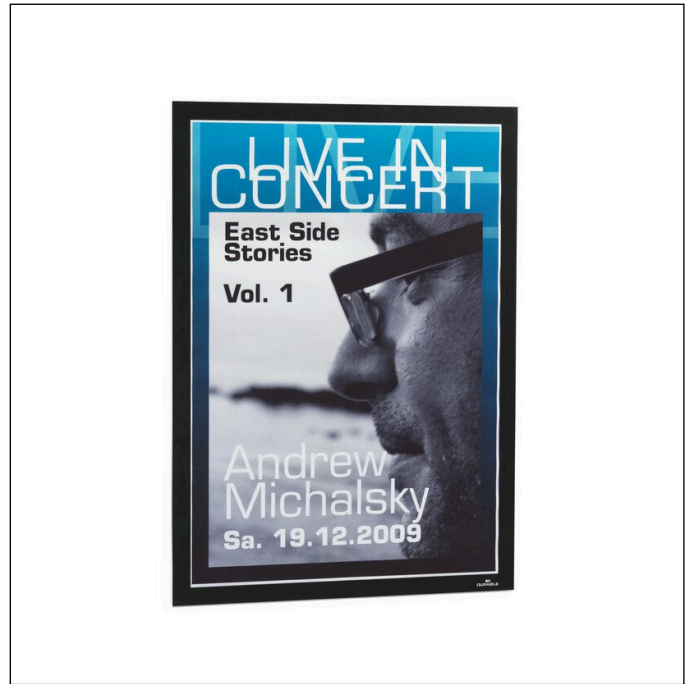

Inforamme DURAFRAME® A3 single pack

Artikel nr.	483801	Antal salgsenheder	1 Pack
Farve	Black	Salgsenhed EAN	4005546978338
Emballageenhed	1 Pakke	Emballagevægt (brutto)	142.6 G
Basis EAN	4005546978338	Oprindelsesland	PL

Logoer og udmærkelser

Produkt beskrivelse

- Selvklæbende ramme til informationer i A3-format
- Professionel og elegant præsentation af informationer
- Hurtig isætning og udskiftning af dokumenter med oplukkelig magnetramme
- Anvendelsesområder: til dokumenter i A3-format, som f.eks. lokalebetegnelser, orienteringsoplysninger og tilbud
- Kan læses fra begge sider ved anvendelse på glasoverflader og 2 indstik
- Rammen ser ens ud fra begge sider
- Kan anvendes til høj- og tværfORMAT
- Stort udvalg af skabeloner under www.duraprint.dk
- Udvendig mål: 325 x 445 mm