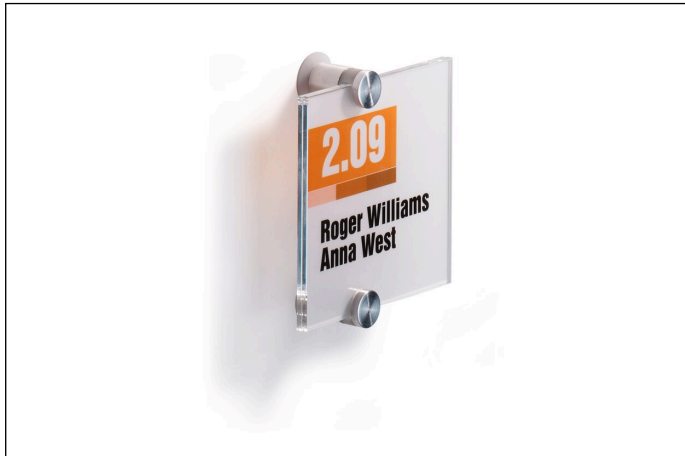

# Doorplate CRYSTAL SIGN® 105x105 mm

<b>Article number</b>	482019	<b>Sales unit quantity</b>	1 Set
<b>Colour</b>	Transparent	<b>Sales unit EAN</b>	4005546403533