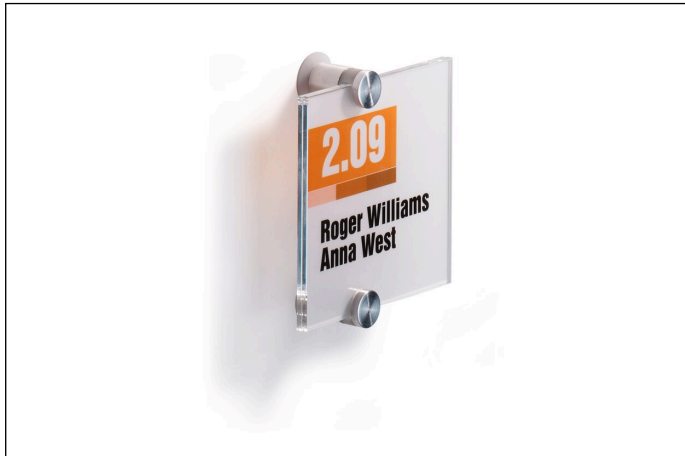

Türschild CRYSTAL SIGN® 105x105 mm

Artikelnummer	482019	Verkaufseinheit Menge	1 Set
Farbe	Transparent	VE EAN	4005546403533

Selbstbewertung (in Anlehnung an DIN EN ISO 14021)

7.2 Kompostierbar	
7.3 Abbaubar	
7.4 Zerlegbar konstruiert	
7.5 Verlängertes Produktleben	
7.6 Zurückgewonnene Energie	
7.7 Recyclingfähig	✓
7.7.a % Recyclingfähig	100%
7.8 Recylatgehalt	
7.8.a % Recylatgehalt (Pre-Consumer)	
7.8.b % Recylatgehalt (Post-Consumer)	
7.9 Reduzierter Energieverbrauch	
7.10 Reduzierter Ressourcenverbrauch	
7.11 Reduzierter Wasserverbrauch	
7.12 Wiederverwendbar und nachfüllbar	
7.13 Abfallminderung	