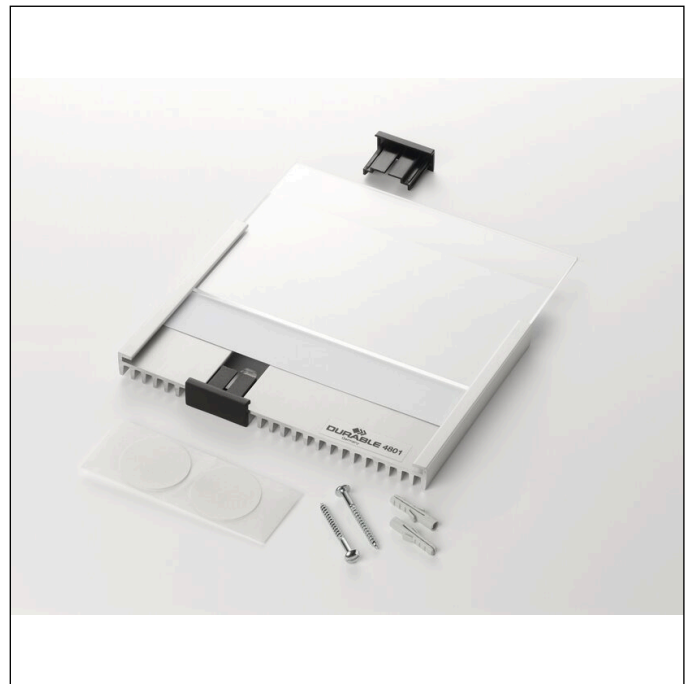

# Türschild INFO SIGN A4 hoch

Artikelnummer	480623	Verkaufseinheit Menge	1 Stück
Farbe	Silber	VE EAN	4005546400082
Verpackungseinheit	1 Stück	Verpackungsgewicht (brutto)	880.4 G
Basis EAN	4005546400082	Ursprungsland	DE

## Produktbeschreibung

- INFO SIGN Türschildersortiment aus Acryl/Aluminium
- Leichtes Austauschen der Kartoneinlagen durch Herauschieben der Acrylscheibe
- Geeignet für den Einsatz in Büros, Konferenzräumen, Lobbys und vielen anderen repräsentativen Räumlichkeiten
- Zum Anschrauben oder ankleben
- Incl. Montageset, Bohrschablone und Anleitung
- Passende EDV-beschriftbare Bogen als Zusatzartikel
- Für Einsteckschilder A4 hochkant (210 x 297 mm)
- Ersatzkappen (Art. 4816) separat erhältlich
- Passende bedruckbare Einsteckschilder: Artikelnummer 485602

# Türschild INFO SIGN A4 hoch

Außenmaß Höhe (mm)	302
Außenmaß Tiefe / Länge	15 mm
Format / Format für	A4
Ausrichtung Format	Hoch
Marke	DURABLE
Innenmaß Einsteckschild Breite (mm)	210
Innenmaß Einsteckschild Höhe (mm)	297
Mit Blanko-Einlagen	Ja
Beschriftungsfeld auswechselbar	Ja
Befestigungsart	Anschauben
Beschriftungstyp	DURAPRINT®