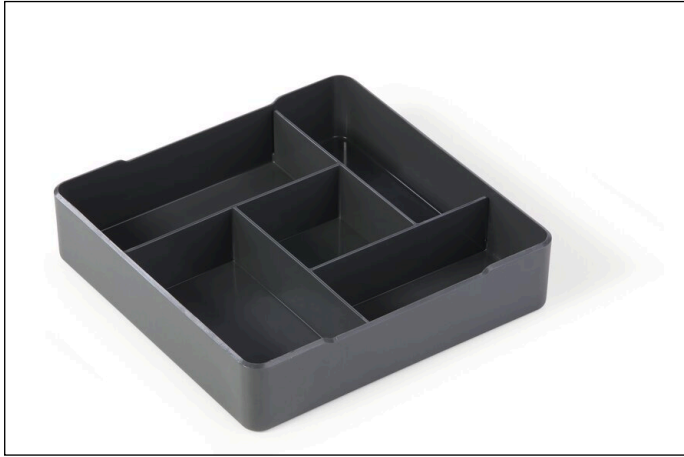

Servierhilfe COFFEE POINT CASE

Artikelnummer	338658	Verkaufseinheit Menge	1 Stück
Farbe	Anthrazit	VE EAN	4005546978680

Selbstbewertung (in Anlehnung an DIN EN ISO 14021)

7.2 Kompostierbar	
7.3 Abbaubar	
7.4 Zerlegbar konstruiert	
7.5 Verlängertes Produktleben	
7.6 Zurückgewonnene Energie	
7.7 Recyclingfähig	✓
7.7.a % Recyclingfähig	100%
7.8 Recylatgehalt	
7.8.a % Recylatgehalt (Pre-Consumer)	
7.8.b % Recylatgehalt (Post-Consumer)	
7.9 Reduzierter Energieverbrauch	
7.10 Reduzierter Ressourcenverbrauch	
7.11 Reduzierter Wasserverbrauch	
7.12 Wiederverwendbar und nachfüllbar	
7.13 Abfallminderung	