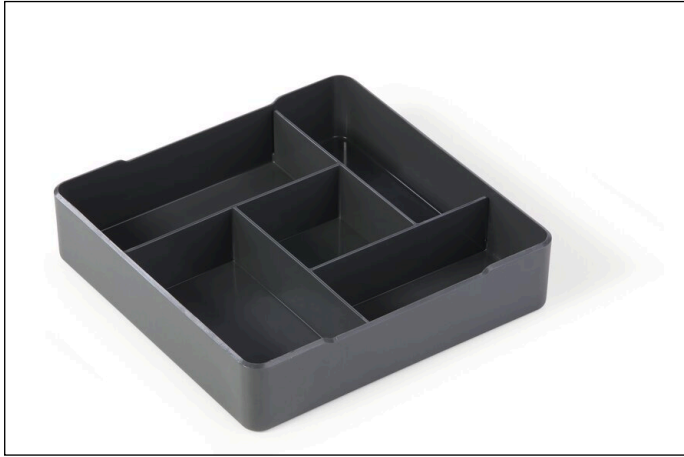

Serveringsboks COFFEE POINT CASE

Artikel nr.	338658	Antal salgsenheder	1 Piece
Farve	Charcoal	Salgsenhed EAN	4005546978680

Selverklæring (i henhold til DIN EN ISO 14021)

7.2 Komposterbar	
7.3 Nedbrydelig	
7.4 Designet til at blive afmonteret	
7.5 Forlænget produktlevetid	
7.6 Genvundet energi	
7.7 Genanvendelig	✓
7.7.a % genanvendeligt	100%
7.8 Indhold af recylat	
7.8.a % indhold af recylat (før forbrug)	
7.8.b % indhold af recylat (efter forbrug)	
7.9 Reduceret energiforbrug	
7.10 Reduceret ressourceforbrug	
7.11 Reduceret vandforbrug	
7.12 Genanvendelig og genopfyldelig	
7.13 Reduktion af affald	