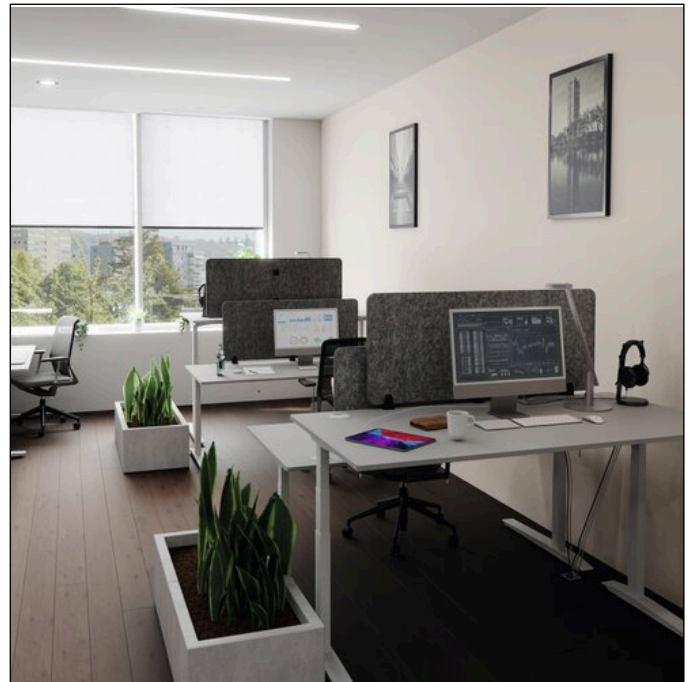

Logos und Auszeichnungen

Produktbeschreibung

- Faltbare Schreibtisch-Trennwand aus recyceltem PET-Filz als effektiver Sicht- und Akustikschutz am Arbeitsplatz
- Pure Flexibilität: Die Tischtrennwand kann durch stufenlos einstellbare Winkel individuell genutzt werden
- Je nach Anforderung unterstützt die Tischtrennwand in voller 1,20 m Länge oder in 2x 60 cm Aufteilung
- Minimiert die Ablenkung durch Geräusche, indem es die Akustik an Ihrem Arbeitsplatz verbessert und schafft zugleich einen persönlichen Raum
- Verschiedene Befestigungsarten unterstützen spezifische Arbeitsplatzanforderungen
- Ideal für höhenverstellbare Tische: Stabiler Halt beim Verstellen des Tisches und die Sichtschutzhöhe von 50 cm bleibt bestehen
- Filzmaterial geprüft nach Norm DIN EN ISO 354, Schallabsorptionsklasse C (in Anlehnung an ISO 11654)
- Filzmaterial geprüft nach Norm DIN EN 13501-1, schwer entflammbar, B-S2-d0
- Filzmaterial geprüft nach Norm DIN EN 16516, schadstoffarm, u.a. French VOC Regulation „ÉMISSIONS DANS L'AIR INTÉRIEUR“ A+, Indoor Air Comfort Gold
- Filzmaterial zertifiziert nach OEKO-TEX® 100 Standard* – schadstofffrei*OEKO-TEX® ist eine eingetragene Marke der OEKO-TEX Service GmbH, Genferstrasse 23, 8002 Zürich, Schweiz
- Nachhaltige Verpackung: ressourcenschonend konzipiert und frei von Kunststoffen

Tischtrennwand EFFECT 120

Produktmerkmale

Außenmaß Breite (mm)	1200
Außenmaß Höhe (mm)	500
Außenmaß Tiefe / Länge	20 mm
Ausrichtung Format	Quer
Marke	DURABLE
Lieferung erfolgt demontiert mit Montageanleitung	Ja
Montage	Einfache Montage
Befestigungsart	Tischklemme / Tischfuß
Rutschfest / Standfest	Rutsch- / Standfest
Tischplattenstärke (mm)	49
ÖKO-TEX® Standard 100	Ja
Brandschutzklasse	B
Schallabsorptionsklasse	C
Faltbar	Ja
Montage	Einfache Montage
Aufstellhöhe (mm)	520