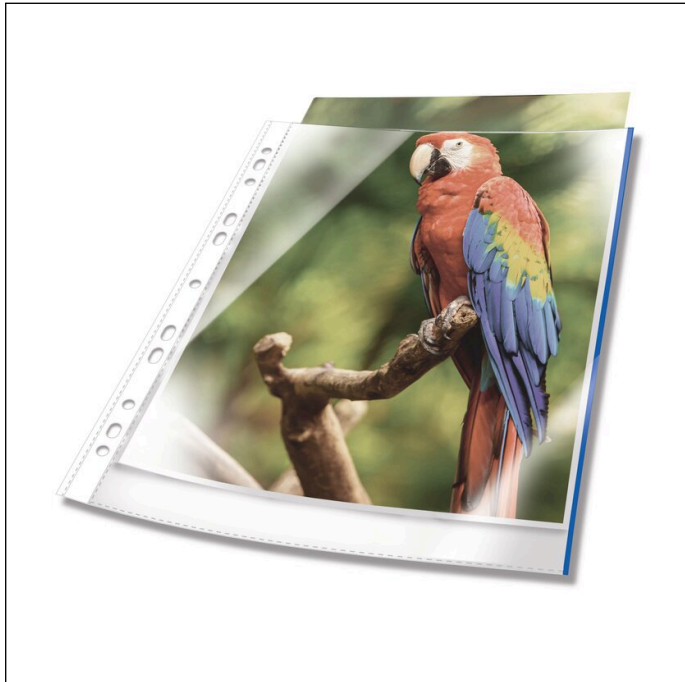

Prospekthülle PREMIUM mit farbigem Rand A4 glasklar PP Btl. à 25

Artikelnummer	265506	Verkaufseinheit Menge	4 Beutel
Farbe	Blau	VE EAN	4005546735320
Verpackungseinheit	1 Beutel á 25 Stück	Verpackungsgewicht (brutto)	1112.2 G
Basis EAN	4005546735313	Ursprungsland	CZ

Produktbeschreibung

- Dokumentenechte Prospekthülle mit farbigem Rand aus Polypropylen
- Premiumqualität, 80 µm
- Glasklar
- Mit Lochrandverstärkung
- Mit Universallochung zum Abheften in Ordnern und Ringbüchern
- Oben offen

Produktmerkmale

Außenmaß Breite (mm)	230
Außenmaß Höhe (mm)	305
Format / Format für	A4
Ausrichtung Format	Hoch
Marke	DURABLE
Innenmaß Breite (mm)	210

Prospekthülle PREMIUM mit farbigem Rand A4 glasklar PP Btl. à 25

Innenmaß Höhe (mm)	297
Dokumenteneigenschaften	Dokumentenecht
Abheftbar / abhänger	Abheftbar
Lochabstand	Universallochung
Einreißschutz / Lochrandverstärkt	Lochrandverstärkt
Spezielle Farbe	Glasklar
Einschuböffnung	Oben