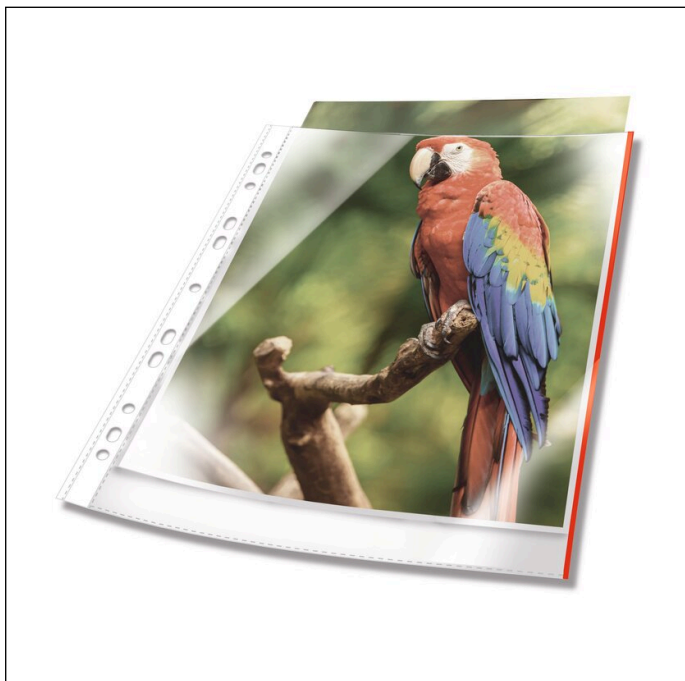

Prospekthülle PREMIUM mit farbigem Rand A4 glasklar PP Btl. à 25

Artikelnummer	265503	Verkaufseinheit Menge	4 Beutel
Farbe	Rot	VE EAN	4005546735306
Verpackungseinheit	1 Beutel á 25 Stück	Verpackungsgewicht (brutto)	1112.2 G
Basis EAN	4005546735290	Ursprungsland	CZ

Produktbeschreibung

- Dokumentenechte Prospekthülle mit farbigem Rand aus Polypropylen
- Premiumqualität, 80 µm
- Glasklar
- Mit Lochrandverstärkung
- Mit Universallochung zum Abheften in Ordnern und Ringbüchern
- Oben offen

Produktmerkmale

Außenmaß Breite (mm)	230
Außenmaß Höhe (mm)	305
Format / Format für	A4
Ausrichtung Format	Hoch
Marke	DURABLE
Innenmaß Breite (mm)	210

Prospekthülle PREMIUM mit farbigem Rand A4 glasklar PP Btl. à 25