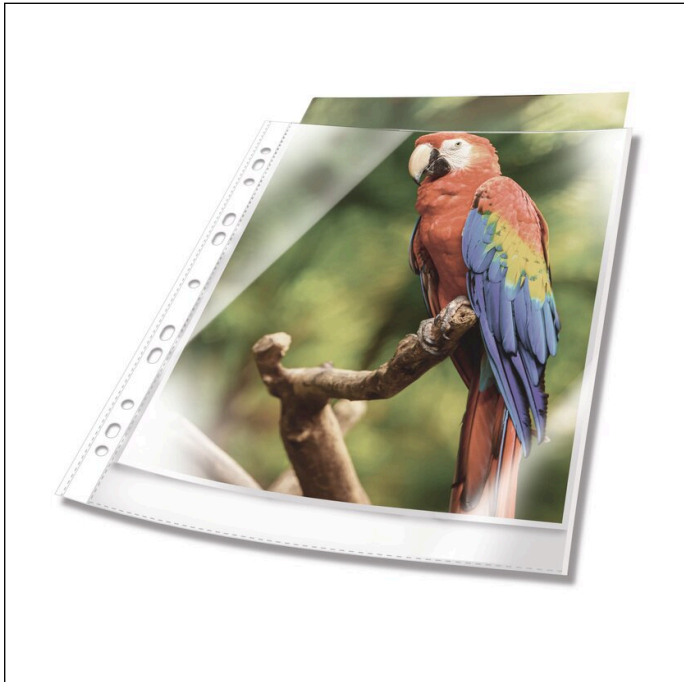

# Prospekthülle PREMIUM mit farbigem Rand A4 glasklar PP Btl. à 25

Artikelnummer	265502	Verkaufseinheit Menge	4 Beutel
Farbe	Weiß	VE EAN	4005546735245
Verpackungseinheit	1 Beutel á 25 Stück	Verpackungsgewicht (brutto)	1112.2 G
Basis EAN	4005546735238	Ursprungsland	CZ

## Produktbeschreibung

- Dokumentenechte Prospekthülle mit farbigem Rand aus Polypropylen
- Premiumqualität, 80 µm
- Glasklar
- Mit Lochrandverstärkung
- Mit Universallochung zum Abheften in Ordnern und Ringbüchern
- Oben offen

## Produktmerkmale

Außenmaß Breite (mm)	230
Außenmaß Höhe (mm)	305
Format / Format für	A4
Ausrichtung Format	Hoch
Marke	DURABLE
Innenmaß Breite (mm)	210

# Prospekthülle PREMIUM mit farbigem Rand A4 glasklar PP Btl. à 25

Innenmaß Höhe (mm)	297
Dokumenteneigenschaften	Dokumentenecht
Abheftbar / abhänger	Abheftbar
Lochabstand	Universallochung
Einreißschutz / Lochrandverstärkt	Lochrandverstärkt
Spezielle Farbe	Glasklar
Einschuböffnung	Oben