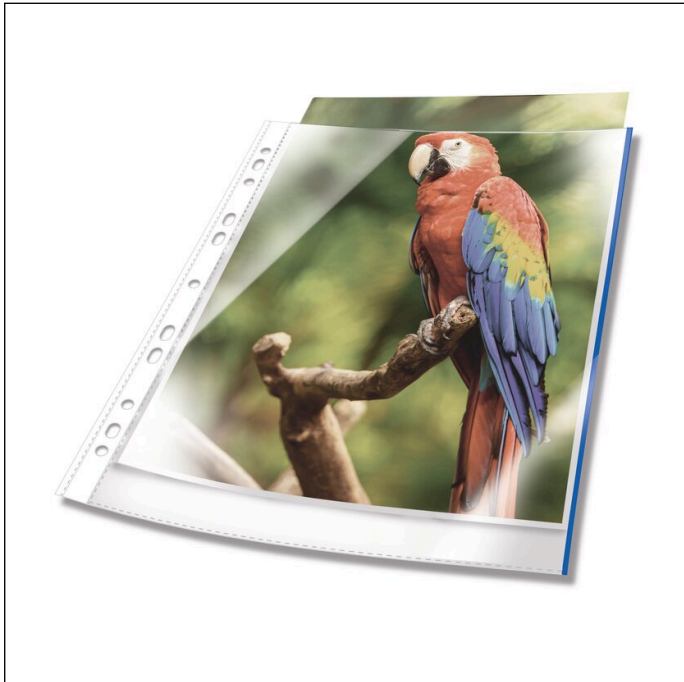

# Prospekthülle PREMIUM mit farbigem Rand A4 glasklar PP Btl. à 10

Artikelnummer	265406	Verkaufseinheit Menge	10 Beutel
Farbe	Blau	VE EAN	4005546735283
Verpackungseinheit	1 Beutel á 10 Stück	Verpackungsgewicht (brutto)	1176.2 G
Basis EAN	4005546735276	Ursprungsland	CZ

## Produktbeschreibung

- Dokumentenechte Prospekthülle mit farbigem Rand aus Polypropylen
- Premiumqualität, 80 µm
- Glasklar
- Mit Lochrandverstärkung
- Mit Universallochung zum Abheften in Ordnern und Ringbüchern
- Oben offen

## Produktmerkmale

Außenmaß Breite (mm)	230
Außenmaß Höhe (mm)	305
Format / Format für	A4
Ausrichtung Format	Hoch
Marke	DURABLE
Innenmaß Breite (mm)	210

# Prospekthülle PREMIUM mit farbigem Rand A4 glasklar PP Btl. à 10

Innenmaß Höhe (mm)	297
Dokumenteneigenschaften	Dokumentenecht
Abheftbar / abhänger	Abheftbar
Lochabstand	Universallochung
Spezielle Farbe	Glasklar
Einschuböffnung	Oben
Selbstklebend	Nein
Materialstärke	80 my