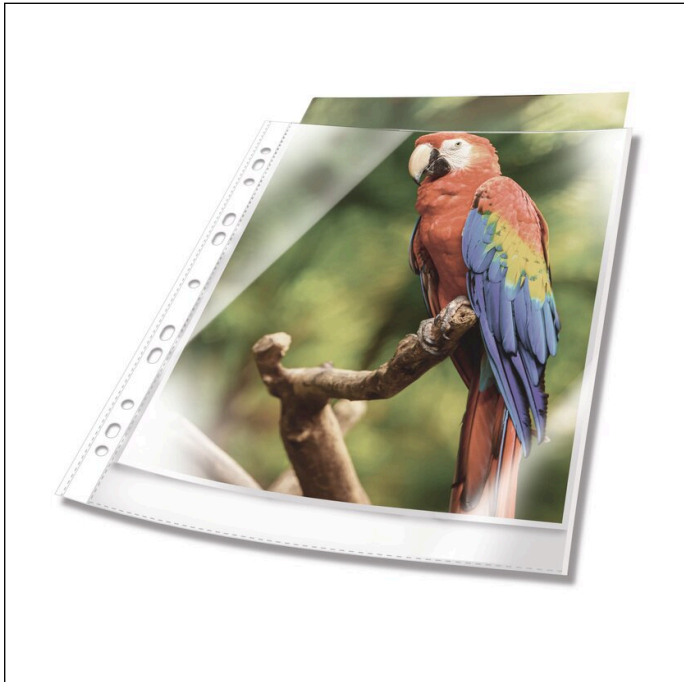

Prospekthülle PREMIUM mit farbigem Rand A4 glasklar PP Btl. à 10

Artikelnummer	265402	Verkaufseinheit Menge	10 Beutel
Farbe	Weiß	VE EAN	4005546735221
Verpackungseinheit	1 Beutel á 10 Stück	Verpackungsgewicht (brutto)	1176.2 G
Basis EAN	4005546735214	Ursprungsland	CZ

Produktbeschreibung

- Dokumentenechte Prospekthülle mit farbigem Rand aus Polypropylen
- Premiumqualität, 80 µm
- Glasklar
- Mit Lochrandverstärkung
- Mit Universallochung zum Abheften in Ordnern und Ringbüchern
- Oben offen

Produktmerkmale

Außenmaß Breite (mm)	230
Außenmaß Höhe (mm)	305
Format / Format für	A4
Ausrichtung Format	Hoch
Marke	DURABLE
Innenmaß Breite (mm)	210

Prospekthülle PREMIUM mit farbigem Rand A4 glasklar PP Btl. à 10

Innenmaß Höhe (mm)	297
Dokumenteneigenschaften	Dokumentenecht
Abheftbar / abhangbar	Abheftbar
Lochabstand	Universallochung
Spezielle Farbe	Glasklar
Einschuboffnung	Oben
Selbstklebend	Nein
Materialstarke	80 my