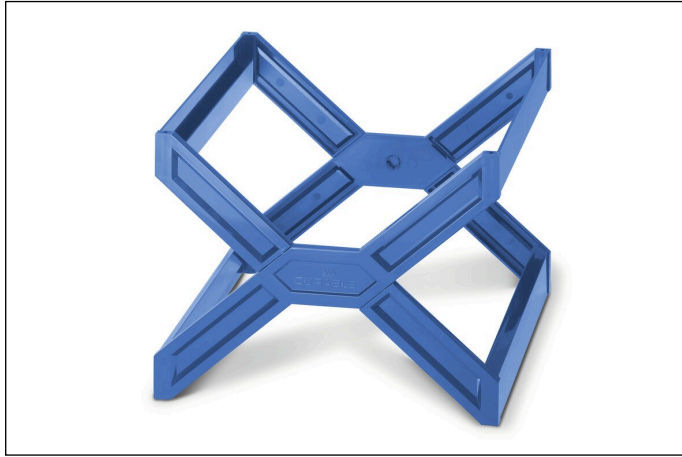

Hængemappestativ CARRY® PLUS A4

Artikel nr.	261106	Antal salgsenheder	1 Piece
Farve	Blue	Salgsenhed EAN	4005546209647

Certificerede logoer (efter ISO 14024)

Selverklæring (i henhold til DIN EN ISO 14021)