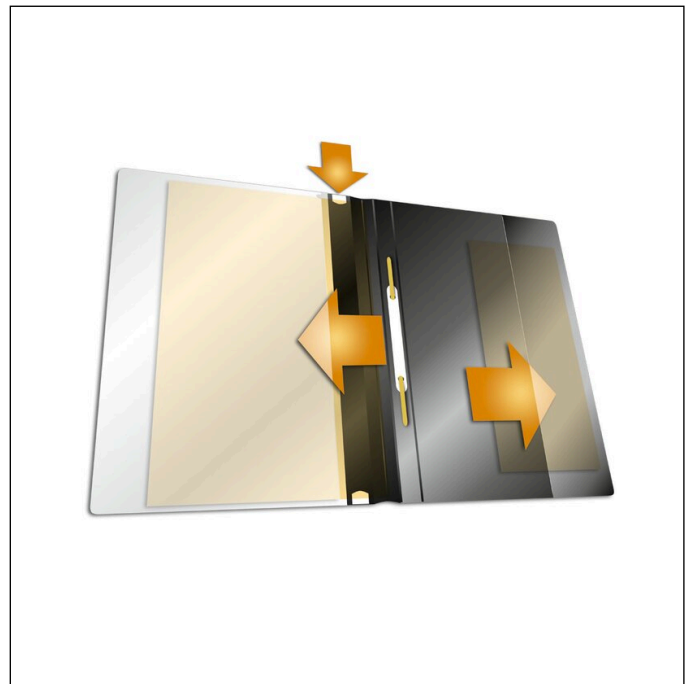

Produktbeschreibung

- Sichthefter mit transparentem Vorderdeckel und farbigem Rückendeckel
- Geeignet zum Abheften von Prospekthüllen durch Format A4 Überbreite
- Kennzeichnung durch seitlichen Beschriftungsstreifen
- Innentaschen für Aufbewahrung von ungelochten Unterlagen
- Abhängbar in Hängeregistratur durch Zukauf der Hängeschiene Art.-Nr.: 1531
- Abheftbar durch Zukauf des Abheftschieber Art.-Nr.: 2996
- Verdeckung der Heftmechanik durch Zukauf der Abdeckeschiene Art.-Nr.: 2924
- Für Format DIN A4+

Präsentationshefter DURAPLUS® A4+

Lochabstand	80 mm
Farbe Abheftmechanik	Gold
Beschriftungsstreifen	Ja
Farbe Vorderdeckel	Transparent
Farbe Rückendeckel	Farbig
Tasche im Vorderdeckel	Ja
Tasche im Rückendeckel vorhanden	Ja
Griffstanzung / Greiffausschnitt	Nein
Abheftbar / abhängbar	Abhängbar