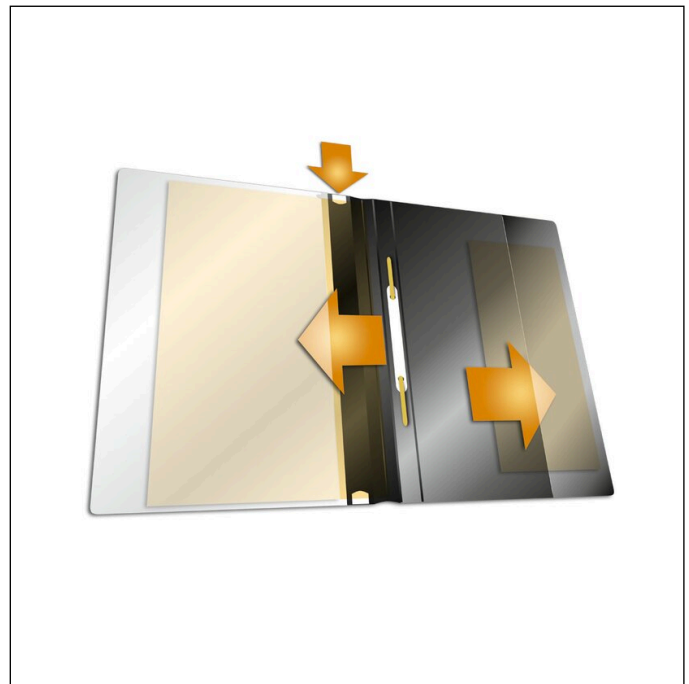

## Produktbeschreibung

- Sichthefter mit transparentem Vorderdeckel und farbigem Rückendeckel
- Geeignet zum Abheften von Prospekthüllen durch Format A4 Überbreite
- Kennzeichnung durch seitlichen Beschriftungsstreifen
- Innentaschen für Aufbewahrung von ungelochten Unterlagen
- Abhängbar in Hängeregistratur durch Zukauf der Hängeschiene Art.-Nr.: 1531
- Abheftbar durch Zukauf des Abheftschieber Art.-Nr.: 2996
- Verdeckung der Heftmechanik durch Zukauf der Abdeckeschiene Art.-Nr.: 2924
- Für Format DIN A4+

# Präsentationshefter DURAPLUS® A4+

Lochabstand	80 mm
Farbe Abheftmechanik	Gold
Beschriftungsstreifen	Ja
Farbe Vorderdeckel	Transparent
Farbe Rückendeckel	Farbig
Tasche im Vorderdeckel	Ja
Tasche im Rückendeckel vorhanden	Ja
Griffstanzung / Greiffausschnitt	Nein
Abheftbar / abhängbar	Abhängbar