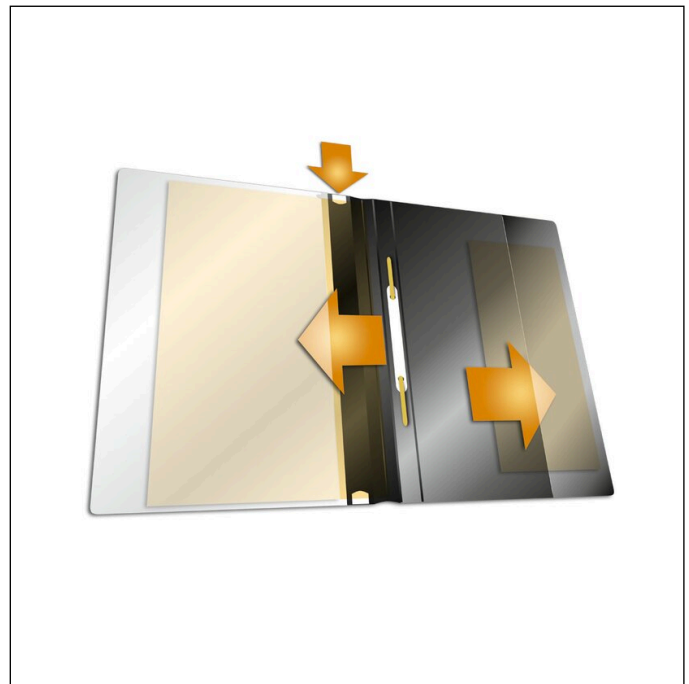

Produktbeschreibung

- Sichthefter mit transparentem Vorderdeckel und farbigem Rückendeckel
- Geeignet zum Abheften von Prospekthüllen durch Format A4 Überbreite
- Kennzeichnung durch seitlichen Beschriftungsstreifen
- Innentaschen für Aufbewahrung von ungelochten Unterlagen
- Abhängbar in Hängeregistratur durch Zukauf der Hängeschiene Art.-Nr.: 1531
- Abheftbar durch Zukauf des Abheftschieber Art.-Nr.: 2996
- Verdeckung der Heftmechanik durch Zukauf der Abdeckschiene Art.-Nr.: 2924
- Für Format DIN A4+

Präsentationshefter DURAPLUS® A4+

Lochabstand	80 mm
Farbe Abheftmechanik	Gold
Beschriftungsstreifen	Ja
Farbe Vorderdeckel	Transparent
Farbe Rückendeckel	Farbig
Tasche im Vorderdeckel	Ja
Tasche im Rückendeckel vorhanden	Ja
Griffstanzung / Greiffausschnitt	Nein
Abheftbar / abhängbar	Abhängbar