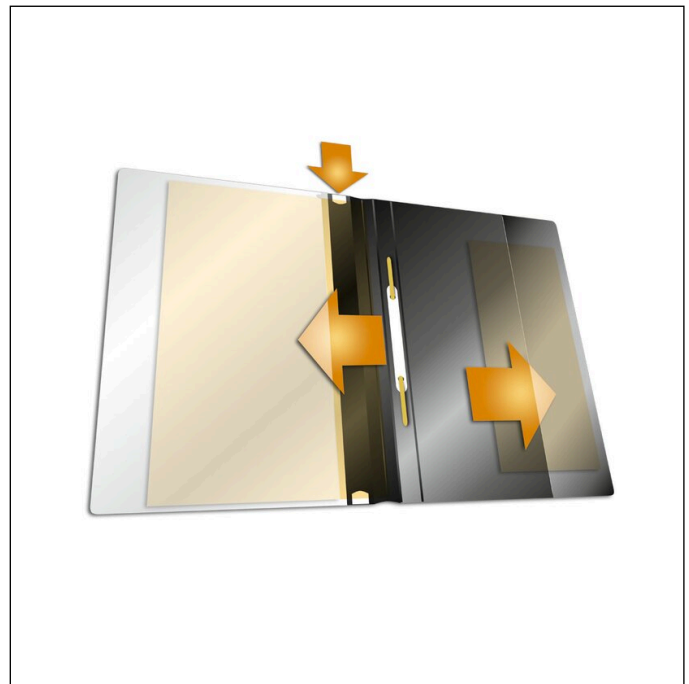

Produktbeschreibung

- Sichthefter mit transparentem Vorderdeckel und farbigem Rückendeckel
- Geeignet zum Abheften von Prospekthüllen durch Format A4 Überbreite
- Kennzeichnung durch seitlichen Beschriftungsstreifen
- Innentaschen für Aufbewahrung von ungelochten Unterlagen
- Abhängbar in Hängeregistratur durch Zukauf der Hängeschiene Art.-Nr.: 1531
- Abheftbar durch Zukauf des Abheftschieber Art.-Nr.: 2996
- Verdeckung der Heftmechanik durch Zukauf der Abdeckeschiene Art.-Nr.: 2924
- Für Format DIN A4+

Präsentationshefter DURAPLUS® A4+

Lochabstand	80 mm
Farbe Abheftmechanik	Gold
Beschriftungsstreifen	Ja
Farbe Vorderdeckel	Transparent
Farbe Rückendeckel	Farbig
Tasche im Vorderdeckel	Ja
Tasche im Rückendeckel vorhanden	Ja
Griffstanzung / Greiffausschnitt	Nein
Abheftbar / abhängbar	Abhängbar