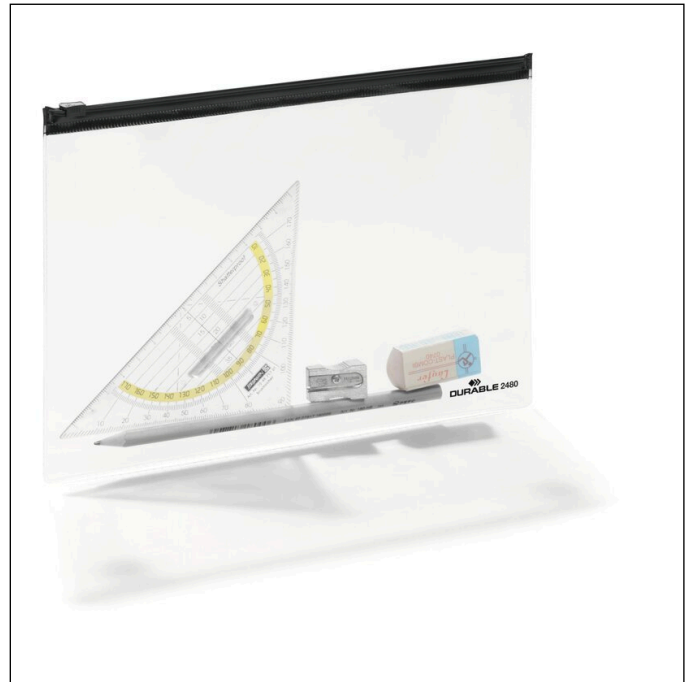

Gleitverschlussbeutel ZIP BAG A5

Artikelnummer	248001	Verkaufseinheit Menge	1 Beutel
Farbe	Schwarz	VE EAN	4005546217741
Verpackungseinheit	1 Beutel á 5 Stück	Verpackungsgewicht (brutto)	139.7 G
Basis EAN	4005546217741	Ursprungsland	CN

Produktbeschreibung

- Reißverschluss tasche zum geschützten Aufbewahren und Transport von Unterlagen, Utensilien und Kleinteilen
- Wasserabweisend
- Auch praktisch für unterwegs
- Format A5

Produktmerkmale

Außenmaß Breite (mm)	240
Außenmaß Höhe (mm)	175
Außenmaß Tiefe / Länge	43 mm
Format / Format für	A5
Ausrichtung Format	Hoch
Marke	DURABLE
Innenmaß Breite (mm)	235
Innenmaß Höhe (mm)	170
Einschuböffnung	Oben

Gleitverschlussbeutel ZIP BAG A5

Griffstanzung / Greifausschnitt	Nein
Selbstklebend	Nein