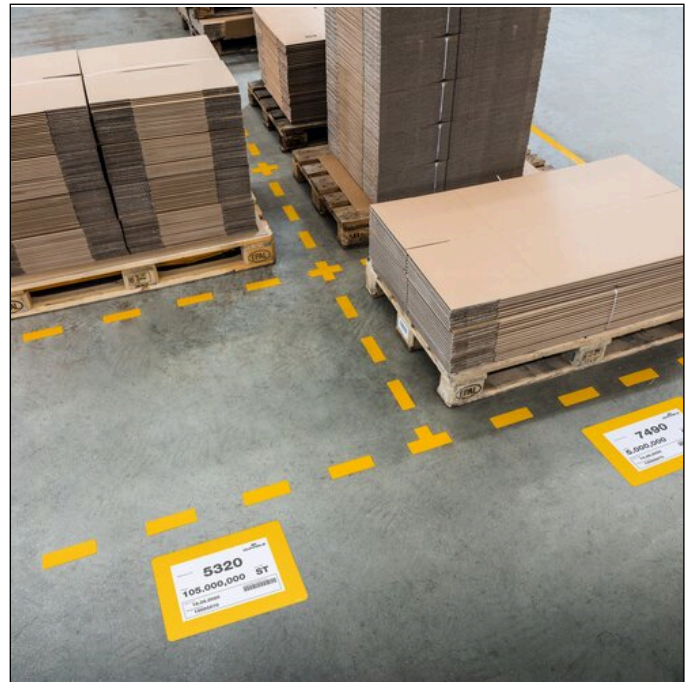

# Gulvmarkering "Vindue A4" aftagelig

Artikel nr.	180804	Antal salgsheder	1 Pack
Farve	Yellow	Salgsheder EAN	4005546726007
Emballageenhed	pakke med 10 stk	Emballagevægt (brutto)	817.2 G
Basis EAN	4005546726007	Oprindelsesland	GB

## Produkt beskrivelse

- Gulvmarkeringsvindue til afmærkning med papirindsats
- Kan anvendes til høj- og tværfORMAT
- Selvklæbende, aftagelige striber til påsætning på gulvet
- Enkel påsætning: Papir i A4-format lægges under markeringslommen og beskyttes af den selvklæbende ramme
- Skridsikring (R-gruppe) R9 i henhold til tysk arbejdsmiljølov, ASR A1.5-1,2 »Gulv«, i henhold til DIN 51130
- Rammefarve signalgul, ligner RAL 1003
- Vinduets mål: 297 x 210 mm (B x H)