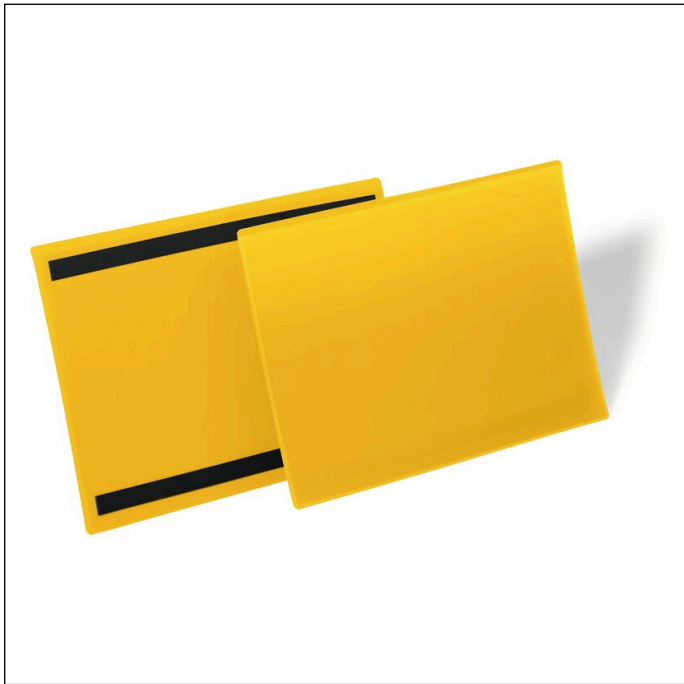

Kennzeichnungstasche magnetisch A4 quer

Artikelnummer	174504	Verkaufseinheit Menge	1 Pack
Farbe	Gelb	VE EAN	4005546997001
Verpackungseinheit	1 Packung á 50 Stück	Verpackungsgewicht (brutto)	4385.6 G
Basis EAN	4005546997001	Ursprungsland	DE

Logos und Auszeichnungen

Produktbeschreibung

- Kennzeichnungstasche A4 Querformat mit zwei rückseitigen Magnetstreifen
- Anwendung an metallischen Oberflächen wie z. B. Lagerregalen und Metallbehältern
- Farbige Rückenfolie und transparente Vorderfolie aus strapazierfähigem Polypropylen
- Scannertauglich und dokumentenecht
- Schneller Austausch der Einsteckschilder
- Innenformat: A4 quer / 297 x 210 mm (B x H)
- Passende bedruckbare Einsteckschilder: Artikelnummer 485602

Produktmerkmale

Außenmaß Breite (mm)	311
Außenmaß Höhe (mm)	225

174504_PDS_DURABLE_de.pdf | 2026-04-06 08:13

1/2

DURABLE Hunke & Jochheim GmbH & Co. KG
 Postfach 1753 · 58634 Iserlohn
 Westfalenstraße 77 – 79 · 58636 Iserlohn · Germany
 Telefon (0 23 71) 662 – 0 · Telefax (0 23 71) 662 – 221
 E-Mail durable@ durable.de | durable.de

Kennzeichnungstasche magnetisch A4 quer

Format / Format für	A4
Ausrichtung Format	Quer
Marke	DURABLE
Innenmaß Breite (mm)	297
Innenmaß Höhe (mm)	210
Öffnung	Oben
Mit Schutzklappe	Nein
Mit Daumenstanzung	Nein
Variabel zuschneidbar	Nein
Mit Blanko-Einlagen	Nein
Farbe Rückenfolie	Gelb
Dokumenteneigenschaften	Scannertauglich, dokumentecht
Befestigung durch	2 Magnetstreifen
Befestigungsart	Magnetisch
Beschriftungstyp	DURAPRINT®