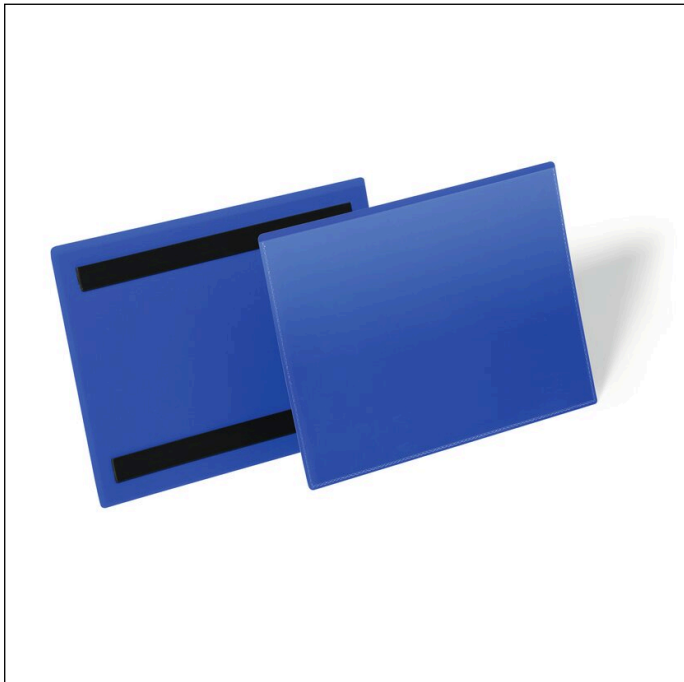

Kennzeichnungstasche magnetisch A5 quer

Artikelnummer	174307	Verkaufseinheit Menge	1 Pack
Farbe	Dunkelblau	VE EAN	4005546109022
Verpackungseinheit	1 Packung á 50 Stück	Verpackungsgewicht (brutto)	2545 G
Basis EAN	4005546109022	Ursprungsland	DE

Logos und Auszeichnungen

Produktbeschreibung

- Kennzeichnungstasche A5 Querformat mit zwei rückseitigen Magnetstreifen
- Anwendung an metallischen Oberflächen wie z. B. Lagerregalen und Metallbehältern
- Farbige Rückenfolie und transparente Vorderfolie aus strapazierfähigem Polypropylen
- Scannertauglich und dokumentenecht
- Schneller Austausch der Einsteckschilder
- Innenformat: A5 quer / 210 x 148 mm (B x H)
- Passende bedruckbare Einsteckschilder: Artikelnummer 485502

Produktmerkmale

Außenmaß Breite (mm)	223
Außenmaß Höhe (mm)	163

174307_PDS_DURABLE_de.pdf | 2026-04-06 08:14

1/2

DURABLE Hunke & Jochheim GmbH & Co. KG
 Postfach 1753 · 58634 Iserlohn
 Westfalenstraße 77 – 79 · 58636 Iserlohn · Germany
 Telefon (0 23 71) 662 - 0 · Telefax (0 23 71) 662 - 221
 E-Mail durable@ durable.de | durable.de

Kennzeichnungstasche magnetisch A5 quer

Format / Format für	A5
Ausrichtung Format	Quer
Marke	DURABLE
Innenmaß Breite (mm)	210
Innenmaß Höhe (mm)	148
Öffnung	Oben
Mit Schutzklappe	Nein
Mit Daumenstanzung	Nein
Variabel zuschneidbar	Nein
Mit Blanko-Einlagen	Nein
Farbe Rückenfolie	Dunkelblau
Dokumenteneigenschaften	Scannertauglich, dokumentecht
Befestigung durch	2 Magnetstreifen
Befestigungsart	Magnetisch
Beschriftungstyp	DURAPRINT®