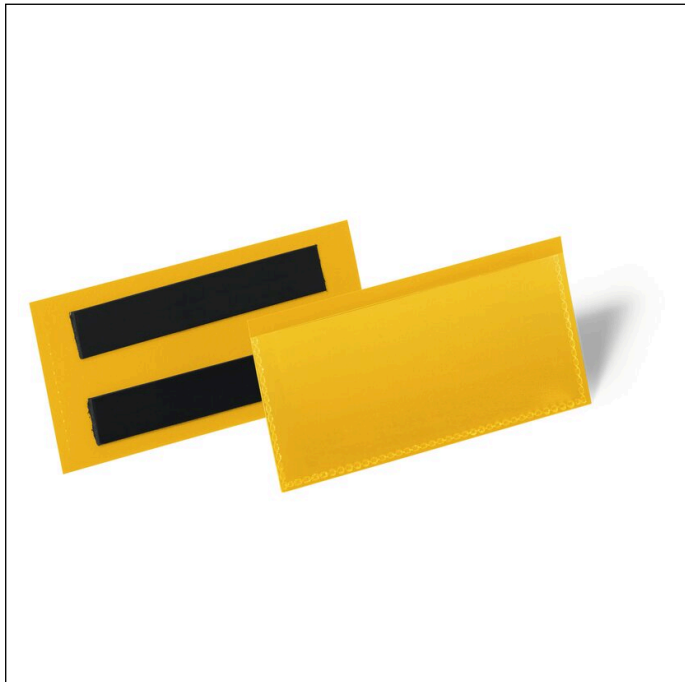

Etikettentasche magnetisch 100x38 mm

Artikelnummer	174104	Verkaufseinheit Menge	1 Pack
Farbe	Gelb	VE EAN	4005546996967
Verpackungseinheit	1 Packung á 50 Stück	Verpackungsgewicht (brutto)	943 G
Basis EAN	4005546996967	Ursprungsland	DE

Logos und Auszeichnungen

Produktbeschreibung

- Etikettentasche mit zwei rückseitigen Magnetstreifen
- Anwendung an metallischen Oberflächen wie z. B. Lagerregalen und Metallbehältern
- Farbige Rückenfolie und transparente Vorderfolie aus strapazierfähigem Polypropylen
- Scannertauglich und dokumentenecht
- Schneller Austausch der Einsteckschilder
- Innenformat: 100 x 38 mm (B x H)
- Passende bedruckbare Einsteckschilder: Artikelnummer 102202

Produktmerkmale

Außenmaß Breite (mm)	113
Außenmaß Höhe (mm)	53

174104_PDS_DURABLE_de.pdf | 2026-04-06 08:14

1/2

DURABLE Hunke & Jochheim GmbH & Co. KG
 Postfach 1753 · 58634 Iserlohn
 Westfalenstraße 77 – 79 · 58636 Iserlohn · Germany
 Telefon (0 23 71) 662 – 0 · Telefax (0 23 71) 662 – 221
 E-Mail durable@ durable.de | durable.de

Etikettentasche magnetisch 100x38 mm

Format / Format für	100 x 38 mm
Ausrichtung Format	Quer
Marke	DURABLE
Innenmaß Breite (mm)	100
Innenmaß Höhe (mm)	38
Öffnung	Oben
Mit Schutzklappe	Nein
Mit Daumenstanzung	Nein
Variabel zuschneidbar	Nein
Mit Blanko-Einlagen	Nein
Farbe Rückenfolie	Gelb
Dokumenteneigenschaften	Scannertauglich, dokumentecht
Befestigung durch	2 Magnetstreifen
Befestigungsart	Magnetisch
Beschriftungstyp	DURAPRINT®