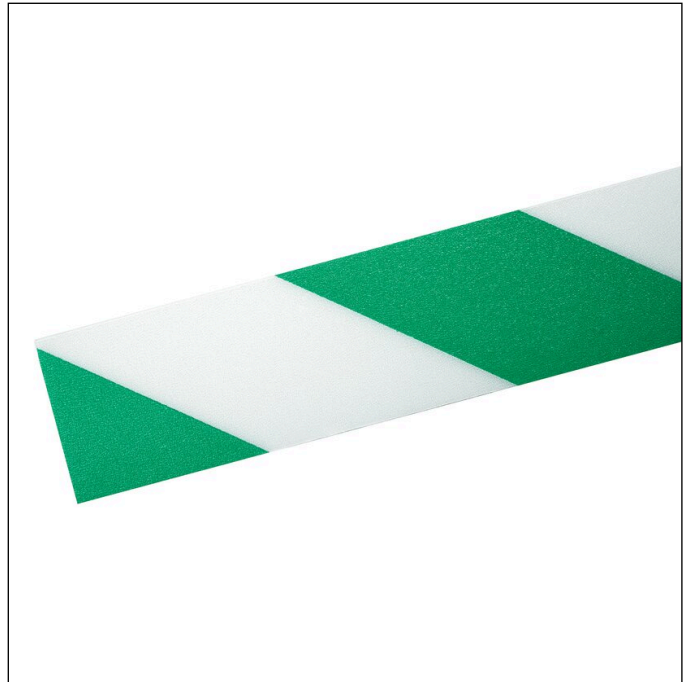

# Markeringstape 2 farvet DURALINE® 50/07 permanent

Artikel nr.	1726131	Antal salgsheder	1 Piece
Farve	Green/white	Salgsheder EAN	4005546982519
Emballageenhed	stk	Emballagevægt (brutto)	2020 G
Basis EAN	4005546982519	Oprindelsesland	GB

## Produkt beskrivelse

- Selvklæbende, tofarvet gulvmarkeringstape til indendørs brug
- Tykkelse: 0,7 mm
- Farver ligner RAL 1003/9004 signalgul/signalsort, 3001/9003 signalrød/signalhvid, 6032/9003 signalgrøn/signalhvid
- Egnede til at blive kørt over med gaffeltrucks, undtagen ved styre-, bremse- og drejebælgelser

# Markeringstape 2 farvet DURALINE® 50/07 permanent

Brand	DURABLE
Type af selvklæbende	Permanent
Klæbestyrke	Nejrmal
Modstandsdygtighed	Nejrmal
Materiel tykkelse	0.7 mm
Speciel farve	RAL 6032 signalgrøn / RAL 9003 signalhvid
Anvendelsesområde	Gangområde, kørselsområde, egnet til gaffeltrucks
Diameter af rullens holder (mm)	76
Teknisk standard	ASR A1.5/1.2 "Gulv" i henhold til DIN 51130 Skridsikkerhed (R-gruppe) R9