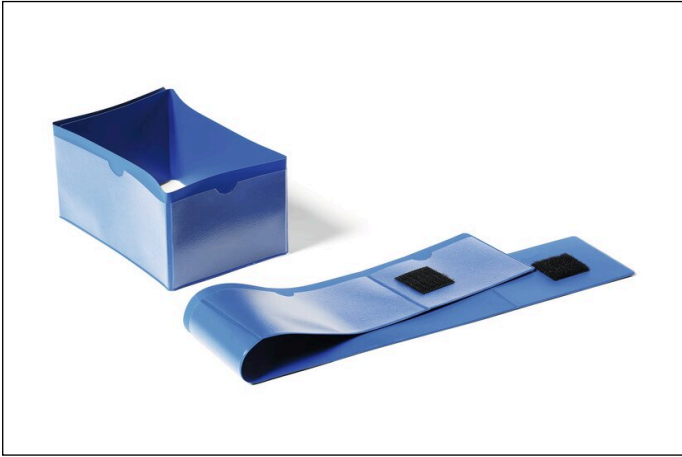

# Lagerlomme til pallefod 140x65 / 90x65 mm

Artikel nr.	172407	Antal salgsenheder	1 Pack
Farve	Dark blue	Salgsenhed EAN	4005546981727