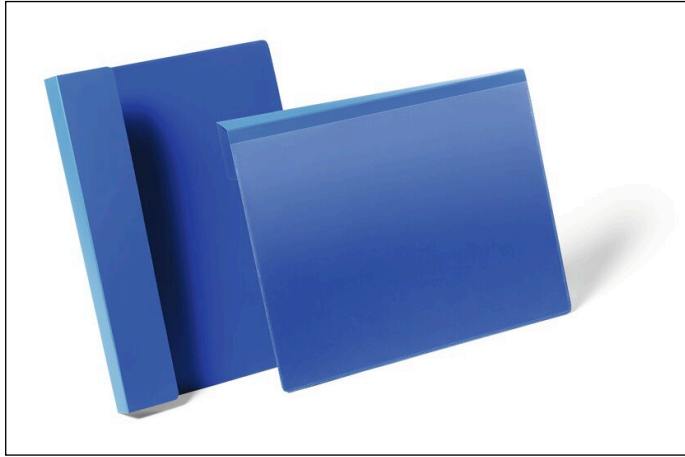

# Document sleeve with fold A4 landscape

<b>Article number</b>	172307	<b>Sales unit quantity</b>	1 Pack
<b>Colour</b>	Dark blue	<b>Sales unit EAN</b>	4005546981710