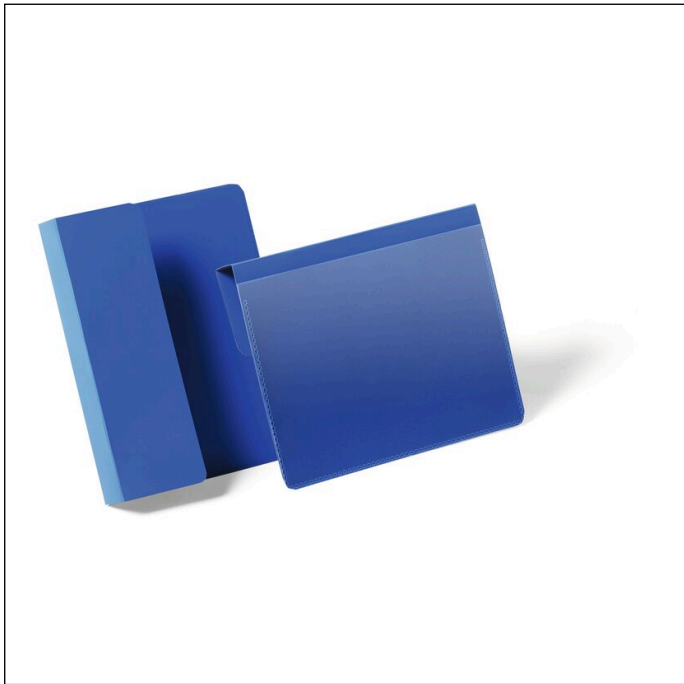

Lagerlomme til palle A6 tvær

Artikel nr.	172107	Antal salgsenheder	1 Pack
Farve	Dark blue	Salgsenhed EAN	4005546981703
Emballageenhed	pakke med 50 stk	Emballagevægt (brutto)	1010.6 G
Basis EAN	4005546981703	Oprindelsesland	DE

Logoer og udmærkelser

Produkt beskrivelse

- Lagerlomme i A6-tværformat med stabil fals til påsætning på papkasser, bokse og andre beholdere
- Også til indsætning mellem stablede kasser
- Farvet bagside af slidstærk, hård folie
- Kopisikker og egnet til brug med scannere
- Indstik kan skiftes let og hurtigt
- Indvendigt mål: A6-tværformat / 148 x 105 mm (B x H)
- Falsbredde: 24 mm / overhang: 55 mm
- Indstiketiket på A4 ark til udskrivning i printer kan bestilles separat art nr 145102

Produkt detaljer

Udvendig brede (mm)	168
---------------------	-----

Lagerlomme til palle A6 tvær

Udvendig højde (mm)	215
Format / Format til	A6
Orienteringsformat	Tvær format
Brand	DURABLE
Indvendig bredde (mm)	148
Indvendig højde (mm)	105
Åbning	Top
Beskyttende fane	Nej
Udstansede tommelgreb	Nej
Kan klippes i den ønskede længde	Nej
Med neutrale etiketter	Nej
Farve bagside	Mørkeblå
Produkt funktioner med dokumentet	Kan scannes
Type af fastsættelse	Foldbar kant
Etiket type	DURAPRINT®