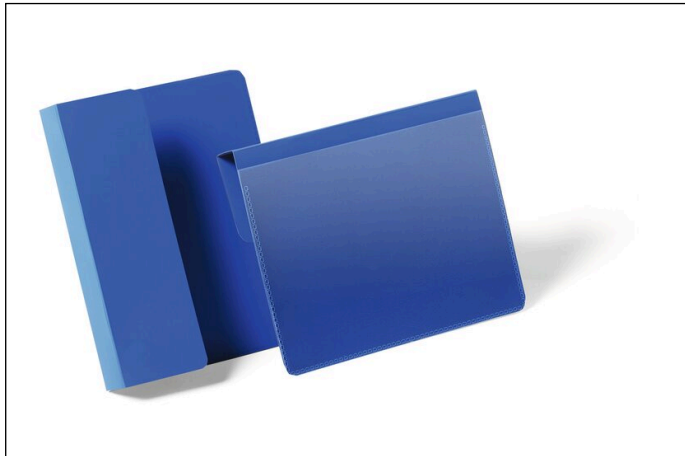

# Document sleeve with fold A6 landscape

<b>Article number</b>	172107	<b>Sales unit quantity</b>	1 Pack
<b>Colour</b>	Dark blue	<b>Sales unit EAN</b>	4005546981703