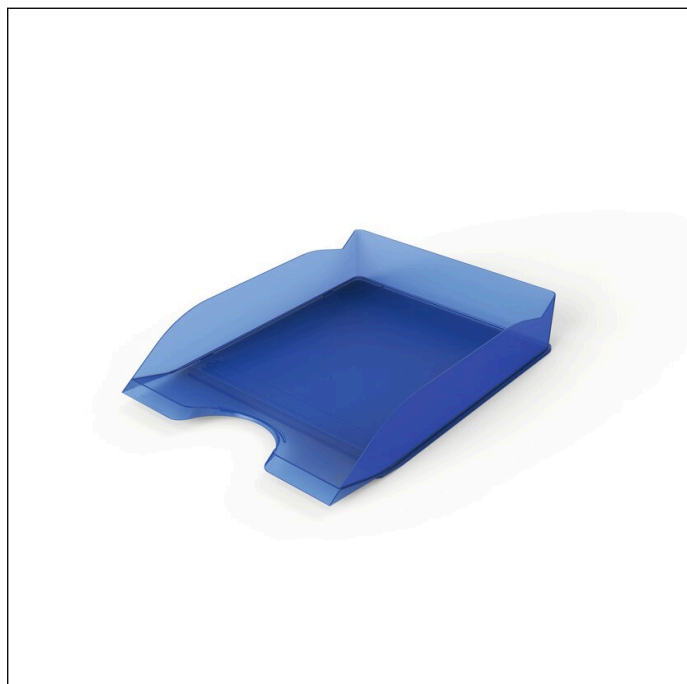

Brevbakke BASIC A4

| | | | |
|----------------|------------------|------------------------|---------------|
| Artikel nr. | 1701674540 | Antal salgsheder | 6 Piece |
| Farve | Transparent blue | Salgsheder EAN | 4005546741895 |
| Emballageenhed | stk | Emballagevægt (brutto) | 1349.8 G |
| Basis EAN | 4005546741888 | Oprindelsesland | DE |

Produkt beskrivelse

- Stabelbar brevbakke til hurtig og effektiv sortering af dokumenter
- Passende afstandsstykker kan bestilles separat
- Optimerede mål og reduceret volumen
- Til formaterne A4 til C4

Produkt detaljer

| | |
|---|------------|
| Udvendig brede (mm) | 253 |
| Udvendig højde (mm) | 63 |
| Udvendig dybde / længde | 337 mm |
| Påfyldningsmængde / påfyldningsmængde til | 500 Ark |
| Format / Format til | A4-C4 |
| Orienteringsformat | Høj format |
| Brand | DURABLE |
| | |
| Indvendig bredde (mm) | 243 |
| Indvendig højde (mm) | 320 |

1701674540_PDS_DURABLE_da_DK.pdf | 2026-04-05 06:58

1/2

Brevbakke BASIC A4

| | |
|-------------------------------------|------------------------|
| Indvendig dybde (mm) | 56 |
| Antal bakker | 1 |
| Stabelbar | Ja |
| Udstanset åbning for lettere adgang | Ja |
| Speciel farve | Gennemsigtig |
| Forkant / sidekant | Skrånende |
| Etiketvindue | Nej |
| Vindue med udskiftelig etiket | Nej |
| Blue Angel miljøcertificeret | Nej |
| Oprindelsesland | Fremstillet i Tyskland |
| Type beslag / stativ | Bordholder |