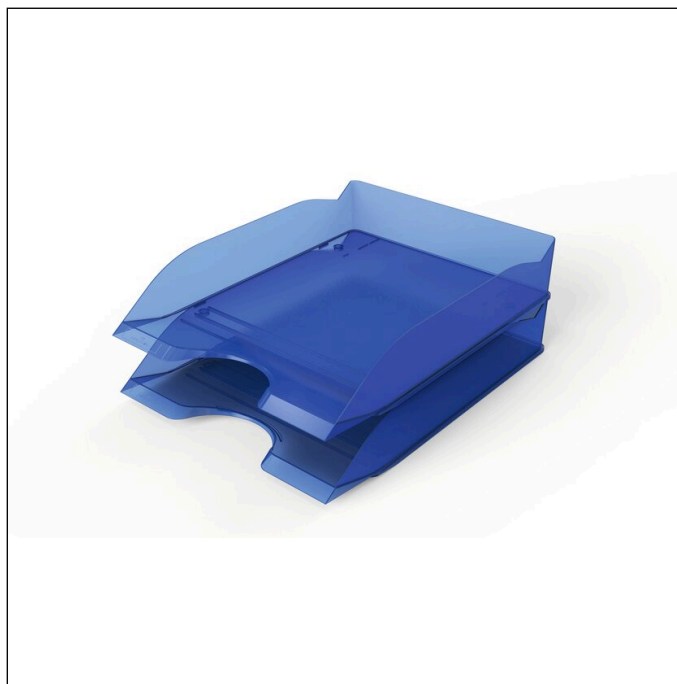

Brevbakke BASIC A4

| | | | |
|----------------|------------------|------------------------|---------------|
| Artikel nr. | 1701674540 | Antal salgsheder | 6 Piece |
| Farve | Transparent blue | Salgsheder EAN | 4005546741895 |
| Emballageenhed | stk | Emballagevægt (brutto) | 1349.8 G |
| Basis EAN | 4005546741888 | Oprindelsesland | DE |

Produkt beskrivelse

- Stabelbar brevbakke til hurtig og effektiv sortering af dokumenter
- Passende afstandsstykker kan bestilles separat
- Optimerede mål og reduceret volumen
- Til formaterne A4 til C4

1701674540_PDS_DURABLE_da_DK.pdf | 2026-04-05 06:58

1/2

Brevbakke BASIC A4

| | |
|-------------------------------------|------------------------|
| Indvendig dybde (mm) | 56 |
| Antal bakker | 1 |
| Stabelbar | Ja |
| Udstanset åbning for lettere adgang | Ja |
| Speciel farve | Gennemsigtig |
| Forkant / sidekant | Skrånende |
| Etiketvindue | Nej |
| Vindue med udskiftelig etiket | Nej |
| Blue Angel miljøcertificeret | Nej |
| Oprindelsesland | Fremstillet i Tyskland |
| Type beslag / stativ | Bordholder |