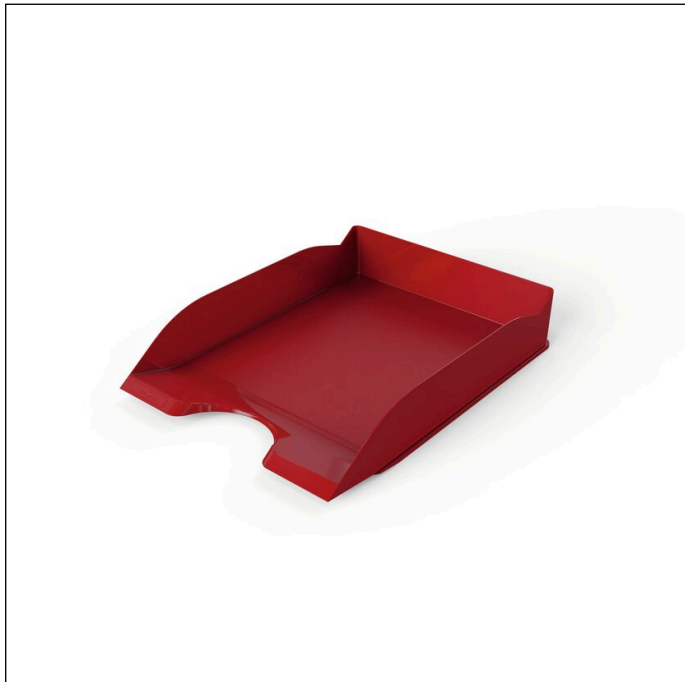

Brevbakke BASIC A4

Artikel nr.	1701674080	Antal salgsheder	6 Piece
Farve	Red	Salgshed EAN	4005546741833
Emballageenhed	stk	Emballagevægt (brutto)	1349.8 G
Basis EAN	4005546741826	Oprindelsesland	DE

Produkt beskrivelse

- Stabelbar brevbakke til hurtig og effektiv sortering af dokumenter
- Passende afstandsstykker kan bestilles separat
- Optimerede mål og reduceret volumen
- Til formaterne A4 til C4

Produkt detaljer

Udvendig brede (mm)	253
Udvendig højde (mm)	63
Udvendig dybde / længde	337 mm
Påfyldningsmængde / påfyldningsmængde til	500 Ark
Format / Format til	A4-C4
Orienteringsformat	Høj format
Brand	DURABLE
Indvendig bredde (mm)	243
Indvendig højde (mm)	320

1701674080_PDS_DURABLE_da_DK.pdf | 2026-04-05 06:58

1/2

Brevbakke BASIC A4

Indvendig dybde (mm)	56
Antal bakker	1
Stabelbar	Ja
Udstanset åbning for lettere adgang	Ja
Speciel farve	Uigennemsigtig
Forkant / sidekant	Skrånende
Etiketvindue	Nej
Vindue med udskiftelig etiket	Nej
Blue Angel miljøcertificeret	Nej
Oprindelsesland	Fremstillet i Tyskland
Type beslag / stativ	Bordholder