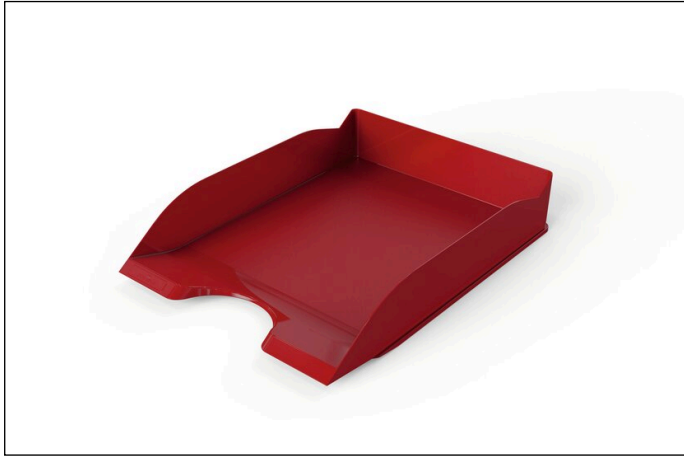

Briefablageschale BASIC A4

Artikelnummer	1701674080	Verkaufseinheit Menge	6 Stück
Farbe	Rot	Basis EAN	4005546741826

Materialinformationen

Produkt	PS (Polystyrol)
----------------	-----------------

1701674080_MDS_DURABLE_de.pdf | 2026-04-05 02:09