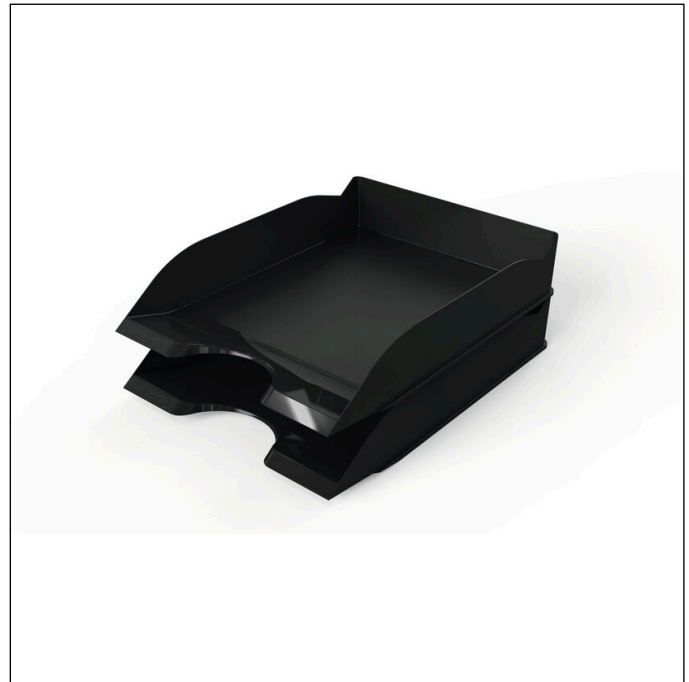

# Brevbakke BASIC A4

Artikel nr.	1701674060	Antal salgsenheder	6 Piece
Farve	Black	Salgsenhed EAN	4005546741758
Emballageenhed	stk	Emballagevægt (brutto)	1349.8 G
Basis EAN	4005546741741	Oprindelsesland	DE

## Produkt beskrivelse

- Stabelbar brevbakke til hurtig og effektiv sortering af dokumenter
- Passende afstandsstykker kan bestilles separat
- Optimerede mål og reduceret volumen
- Til formaterne A4 til C4

## Produkt detaljer

Udvendig brede (mm)	253
Udvendig højde (mm)	63
Udvendig dybde / længde	337 mm
Påfyldningsmængde / påfyldningsmængde til	500 Ark
Format / Format til	A4-C4
Orienteringsformat	Høj format
Brand	DURABLE
Indvendig bredde (mm)	243
Indvendig højde (mm)	320

# Brevbakke BASIC A4

Indvendig dybde (mm)	56
Antal bakker	1
Stabelbar	Ja
Udstanset åbning for lettere adgang	Ja
Speciel farve	Uigennemsigtig
Forkant / sidekant	Skrånende
Etiketvindue	Nej
Vindue med udskiftelig etiket	Nej
Blue Angel miljøcertificeret	Nej
Oprindelsesland	Fremstillet i Tyskland
Type beslag / stativ	Bordholder