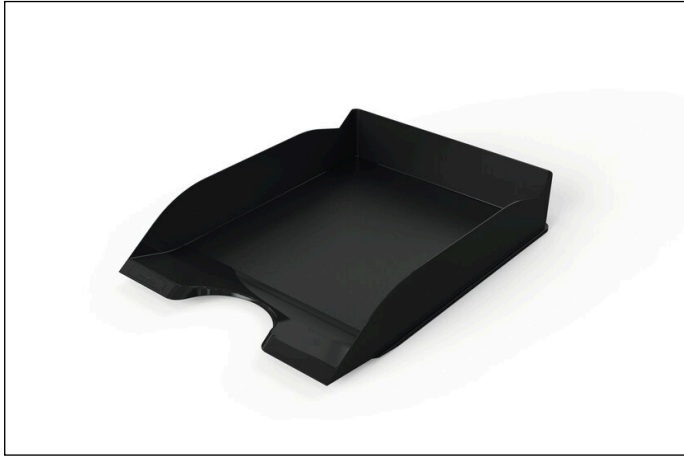

Briefablageschale BASIC A4

Artikelnummer	1701674060	Verkaufseinheit Menge	6 Stück
Farbe	Schwarz	Basis EAN	4005546741741

Materialinformationen

Produkt	PS (Polystyrol)
----------------	-----------------

1701674060_MDS_DURABLE_de.pdf | 2026-04-05 02:09