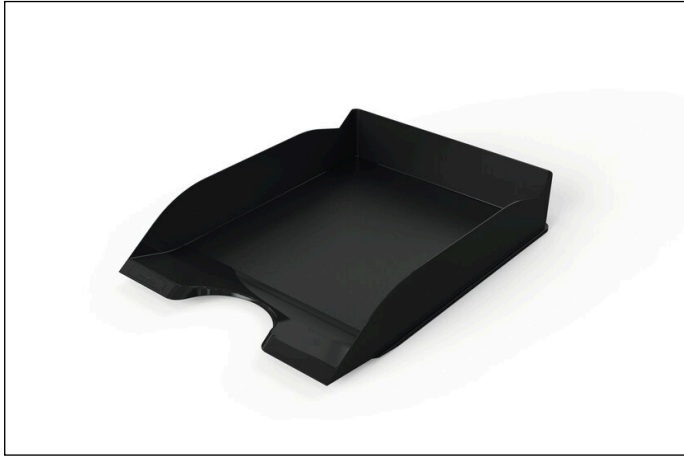

# Letter tray BASIC A4

<b>Article number</b>	1701674060	<b>Sales unit quantity</b>	6 Piece
<b>Colour</b>	Black	<b>Sales unit EAN</b>	4005546741741