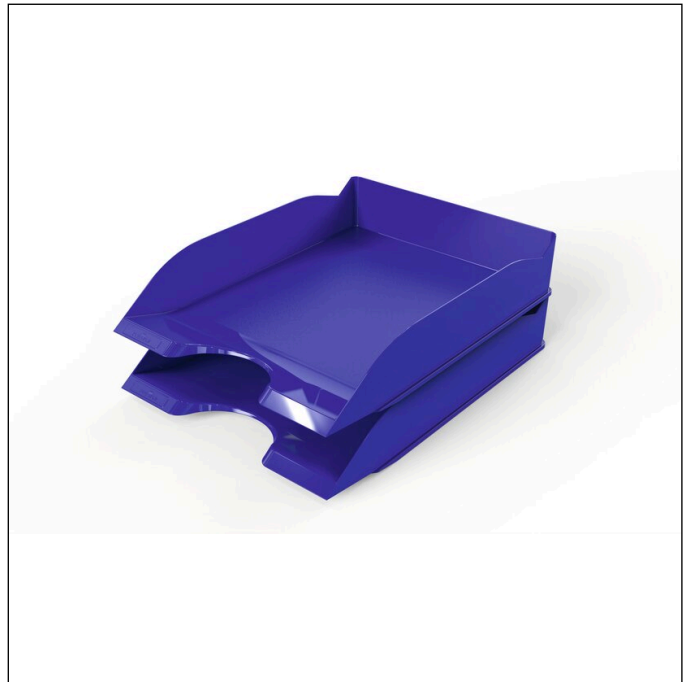

# Brevbakke BASIC A4

Artikel nr.	1701674040	Antal salgsheder	6 Piece
Farve	Blue	Salgsheder EAN	4005546741819
Emballageenhed	stk	Emballagevægt (brutto)	1349.8 G
Basis EAN	4005546741802	Oprindelsesland	DE

## Produkt beskrivelse

- Stabelbar brevbakke til hurtig og effektiv sortering af dokumenter
- Passende afstandsstykker kan bestilles separat
- Optimerede mål og reduceret volumen
- Til formaterne A4 til C4

## Produkt detaljer

Udvendig brede (mm)	253
Udvendig højde (mm)	63
Udvendig dybde / længde	337 mm
Påfyldningsmængde / påfyldningsmængde til	500 Ark
Format / Format til	A4-C4
Orienteringsformat	Høj format
Brand	DURABLE
Indvendig bredde (mm)	243
Indvendig højde (mm)	320