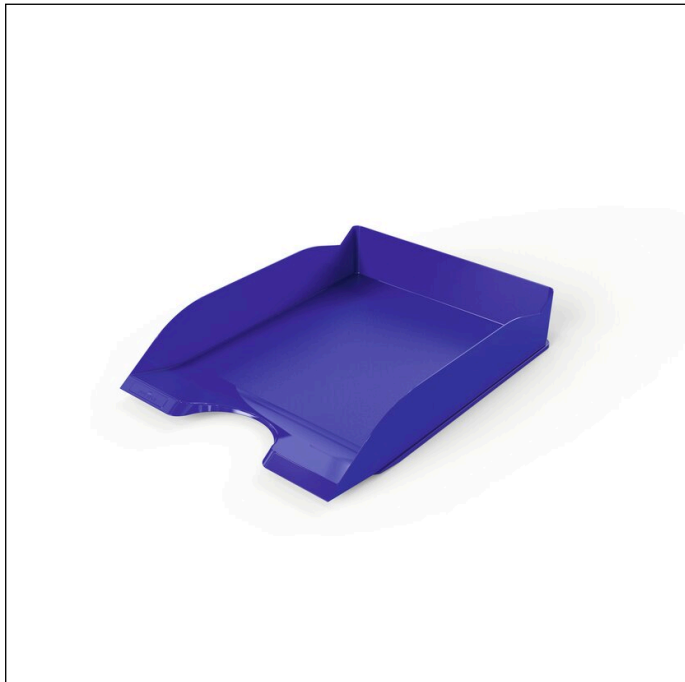

# Brevbakke BASIC A4

Artikel nr.	1701674040	Antal salgsheder	6 Piece
Farve	Blue	Salgsheder EAN	4005546741819
Emballageenhed	stk	Emballagevægt (brutto)	1349.8 G
Basis EAN	4005546741802	Oprindelsesland	DE

## Produkt beskrivelse

- Stabelbar brevbakke til hurtig og effektiv sortering af dokumenter
- Passende afstandsstykker kan bestilles separat
- Optimerede mål og reduceret volumen
- Til formaterne A4 til C4

## Produkt detaljer

Udvendig brede (mm)	253
Udvendig højde (mm)	63
Udvendig dybde / længde	337 mm
Påfyldningsmængde / påfyldningsmængde til	500 Ark
Format / Format til	A4-C4
Orienteringsformat	Høj format
Brand	DURABLE
Indvendig bredde (mm)	243
Indvendig højde (mm)	320