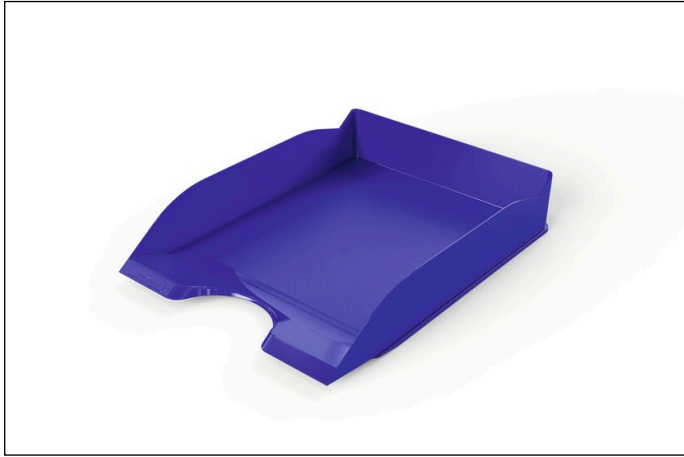

# Briefablageschale BASIC A4

Artikelnummer	1701674040	Verkaufseinheit Menge	6 Stück
Farbe	Blau	Basis EAN	4005546741802